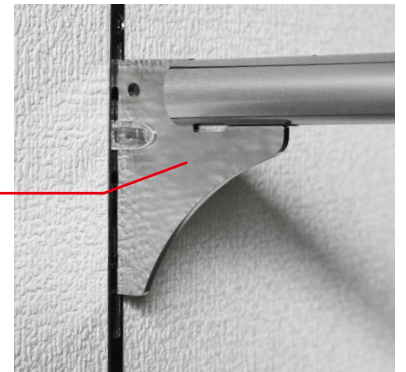

# NEW FACE OUT HANGER (FBシリーズ) フェイスアウトハンガーブラケット リニューアル

新設計でお安くなりました。  
( 弊社従来品比較10%DOWN )  
組み立て式にする事で美観は更にシャープに。

角型も充実のラインナップ。  
より場面にフィットした  
選択が可能になります。

## ●新設計

フェイスアウトハンガーのブラケットタイプは爪部を組み立て式にする事でより美しくなりました。