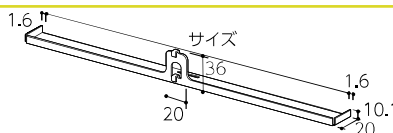

FL-FQB フィットクイックブラケット

ライン溝の付いた棚板もご用意が可能です。お問い合わせください。

FL-FQB用ライン溝付き棚板
ワイド900 ワイド1200
都度お見積り

その他棚板など