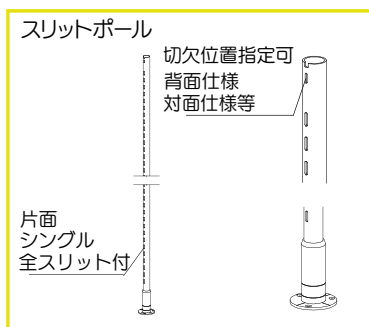

## ● 各パーツのご紹介

### 1 FL-IHB-22 IH用ハングバー 22

サイズ	Fブラック	Fホワイト
900mm	¥6200	¥6200
1200mm	¥6800	¥6800
1500mm	¥7800	¥7800

青字=要納期

**NEWサイズ** アームパイプはロングタイプが追加発売。棚の奥行きも自由度が高くなりました。

### FL-HAP-22アームパイプ 22

サイズ	Fブラック	Fホワイト
300mm	¥6800	¥6800
350mm	¥6900	¥6900
400mm	¥7000	¥7000
450mm	¥7100	¥7100

アームパイプ寸法: 150~(カット25mm 単位)  
青字=要納期

**NEW  
サイズ**

**NEW** 新しいポールはスリット穴付きタイプで背面仕様・対面仕様など自由に棚配置が可能です。