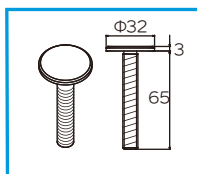

9286

インデックスNo

トップ・テーブル座金仕様

トップ・化粧メタル  
はさみ込み仕様

化粧メタル

テーブル天板をエクセルレッグに  
固定するパーツです。

EL-KM 化粧メタル

パイプホルダー

中間のテーブルをエクセルレッグで  
はさむパーツです。

EL-PH 簡易式パイプホルダー

アジャスター

外観をスッキリさせ  
レベル調整できるパーツです。

EL-KA 隠しアジャスター  
(横滑り抑制タイプ)

EL-FA  
フラットアジャスター

ナット型 (アジャスターなし)

お好みのアジャスターをご利用される場合  
のパーツです。