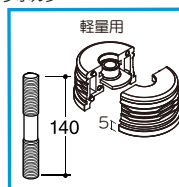

9286

インデックスNo

トップ・テーブル座金仕様

トップ・化粧メタル  
はさみ込み仕様

化粧メタル

テーブル天板をエクセルレッグに  
固定するパーツです。

EL-KM 化粧メタル

パイプホルダー

中間のテーブルをエクセルレッグで  
はさむパーツです。

EL-PH 簡易式パイプホルダー

アジャスター

外観をスッキリさせ  
レベル調整できるパーツです。

EL-KA 隠しアジャスター  
(横滑り抑制タイプ)

EL-FA  
フラットアジャスター

ナット型 (アジャスターなし)

お好みのアジャスターをご利用される場合  
のパーツです。