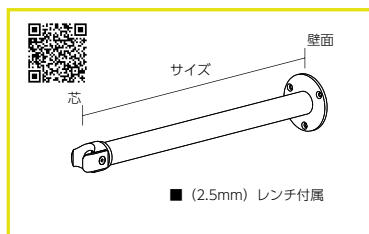

## ● 各パーツのご紹介

### 1 FL-IHB-22 IH用ハングバー 22

サイズ	Fブラック	Fホワイト
900mm	¥6200	¥6200
1200mm	¥6800	¥6800
1500mm	¥7800	¥7800

青字=要納期

**NEWサイズ** アームパイプはロングタイプが追加発売。棚の奥行きも自由度が高くなりました。