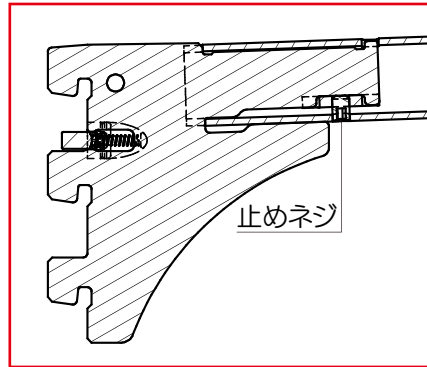

# NEW FACE OUT HANGER (FBシリーズ) フェイスアウトハンガーブラケット リニューアル

新設計でお安くなりました。  
( 弊社従来品比較10%DOWN )  
組み立て式にする事で美観は更にシャープに。

角型も充実のラインナップ。  
より場面にフィットした  
選択が可能になります。

## ●新設計

フェイスアウトハンガーのブラケットタイプは爪部を組み立て式にする事でより美しくなりました。