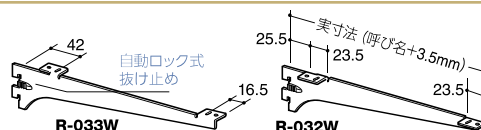

● 従来関連商品 木棚板・木棚ブラケットのご紹介

背面仕様をお選びの場合

R-032W(R-033W) 木棚用ブラケット

詳しくは弊社メインカタログ **2300** ~ **2400** をご参照ください。
(インテックスNo) (インテックスNo)

対面仕様をお選びの場合