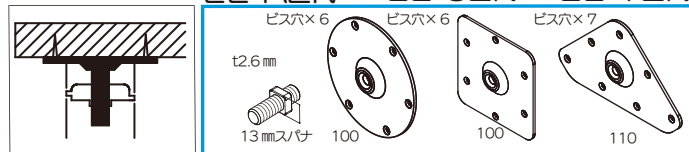

環境への取り組み

インローナット金具
環境負荷物質 (SOC) 規制に対応

※新設計で垂直精度もアップ

新品

サイズ展開の見直し

ご注文実績から
最適なサイズ展開に設定
例 (EL-PR50)

サイズ	
NEWサイズ	① 57 ~ 150mm
	② ~ 300mm
	③ ~ 450mm
	④ ~ 650mm
	⑤ ~ 750mm
	⑥ ~ 900mm
NEWサイズ	⑦ ~ 1050mm

A ブラック色の在庫化

A ブラックを一部
クロームと同じ価格で 在庫化

曜日数	1	2	3	4	...	...	12
月	火	水	木	金(祭日)	...	...	土
—	1日後	2日後	3日後	—	...	...	10日後
受注日 当日	→	→	→	→	...	...	※出荷

曜日数	1	2	3	4	...	...	12
月	火	水	木	金(祭日)	...	...	土
—	1日後	2日後	3日後	—	...	...	10日後
受注日 当日	※出荷						

短納期

※1本より(30本約2日後出荷)

従来品 EP-50-650mm
クローム¥3050・Aブラック¥4300 (※要納期)

新品 EL-PR50-650mm
クローム¥3050・Aブラック¥3050
≒30%DOWN

セット売り品番について

9285 9286

インデックスNo インデックスNo

クロームセットは
価格が更にお得
弊社比従来品比98%

エクセルフレーム
フラット木部タイプセット50φ
EFW-50-R-670mm ¥4400

NEW

エクセルレッグ
本体パイプセット 50φ
EL-R50-R-668mm ¥4300

《 セット内容 》

単品品番EL- (R/S/T) ZN

Rタイプ Sタイプ Tタイプ

連結ボルト
同梱付属

単品品番
EL-PROO
本体パイプ

単品品番
EL-FA
フラットアジャスター
(取付出荷)

座金

軽量化3mm→ 2.6mm(87%) コストダウン(弊社比95%)

NEW

EL-RZN EL-SZN EL-TZN

アジャスター

ロングセラーモデルです。

EL-FAフラットアジャスター

座金固定用推奨ビス (別売)

天板用取り付けビスも
新たにラインナップ

EL-AT-P NEW

展開可能パターン別 単品売り品番

9286

インデックスNo

トップ・テーブル座金仕様

トップ・化粧メタル
はさみ込み仕様

化粧メタル

テーブル天板をエクセルレッグに
固定するパーツです。

EL-KM 化粧メタル

パイプホルダー

中間のテーブルをエクセルレッグで
はさむパーツです。

EL-PH 簡易式パイプホルダー

アジャスター

外観をスッキリさせ
レベル調整できるパーツです。

EL-KA 隠しアジャスター
(横滑り抑制タイプ)

EL-FA
フラットアジャスター

ナット型 (アジャスターなし)

お好みのアジャスターをご利用される場合
のパーツです。

EL-CM (8・10・12・3/8)