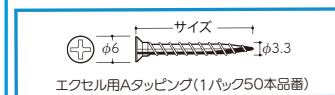

EL-RZN EL-SZN EL-TZN

アジャスター

ロングセラーモデルです。

EL-FAフラットアジャスター

座金固定用推奨ビス (別売)

天板用取り付けビスも  
新たにラインナップ

EL-AT-P NEW

展開可能パターン別 単品売り品番

9286

インデックスNo

トップ・テーブル座金仕様

トップ・化粧メタル  
はさみ込み仕様

化粧メタル

テーブル天板をエクセルレッグに  
固定するパーツです。

EL-KM 化粧メタル

パイプホルダー