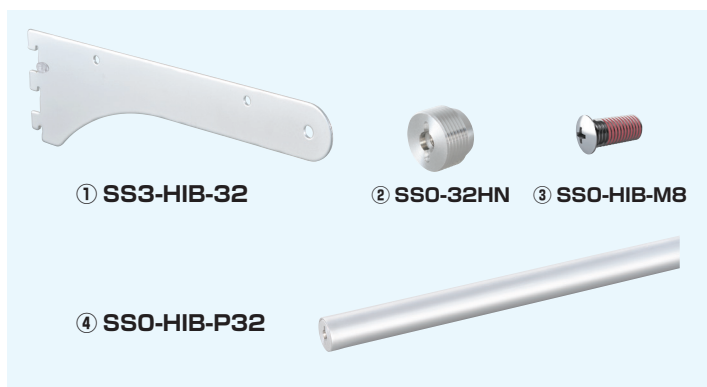

ハンガーブラケット

	品番 / 品名	サイズ	カラー
1	SS3-HIB-32 ハンガーブラケット 32	270	マットシルバー
2	SSO-HIB-M8 飾りボルト	—	ステンレス色
3	SSO-32HN パイプナットφ 32用	—	アルミ生地
4	SSO-HIB-P32 HIB用ハンガーパイプφ 32	897	マットシルバー