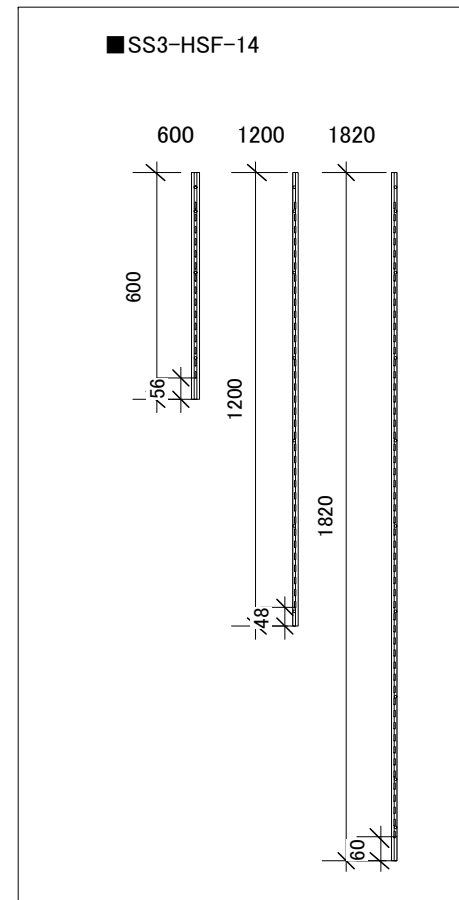

■SS3-CSS14-S

■SS3-CSW14-S

■SS3-CSW14-S

■SS3-HSW14-S

作成日	2018/05/09	縮尺	A3	1:20		
作図	設計	検図	承認	Title		
				製品No.	シューノ32 サポート類	
				製品名		