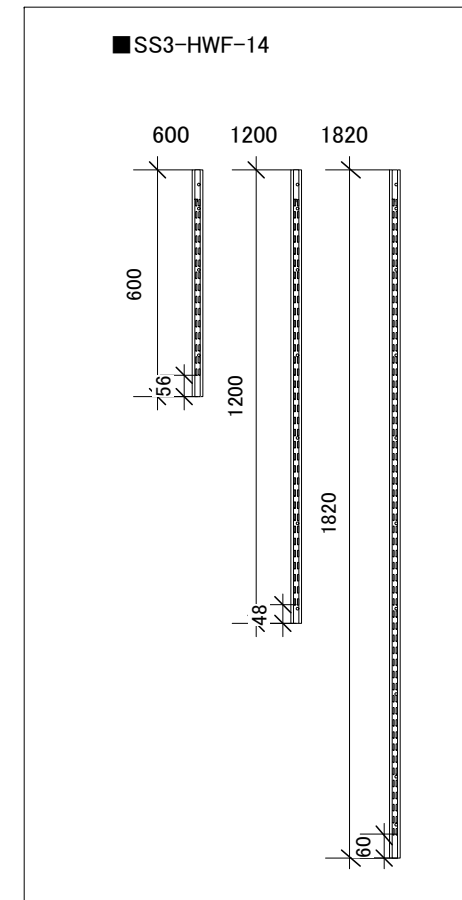

■SS3-CSS14-S

■SS3-CSW14-S

■SS3-CSW14-S

■SS3-HSW14-S

作成日	2018/05/09	縮尺	A3	1:20		
作図	設計	検図	承認	Title		
				製品No.	シューノ32 サポート類	
				製品名		