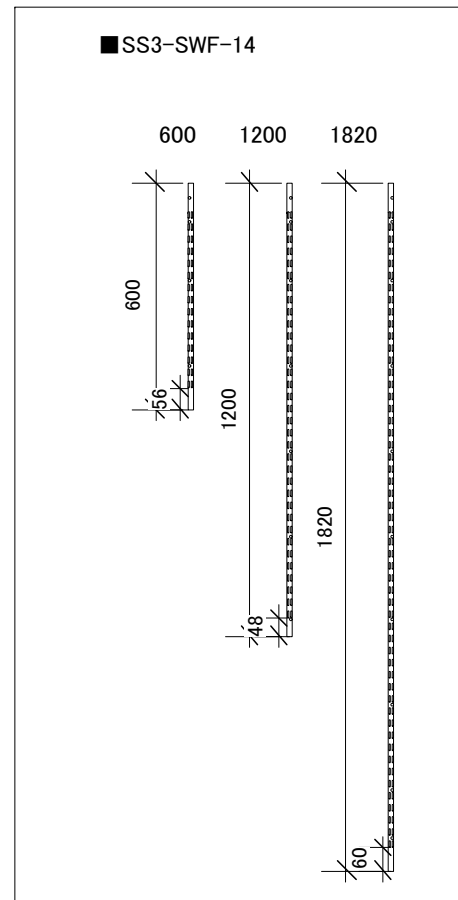

■SS3-CSS14-S

■SS3-CSW14-S

■SS3-CSW14-S

■SS3-HSW14-S

作成日	2018/05/09	縮尺	A3	1:20		
作図	設計	検図	承認	Title		
				製品No.	シューノ32 サポート類	
				製品名		