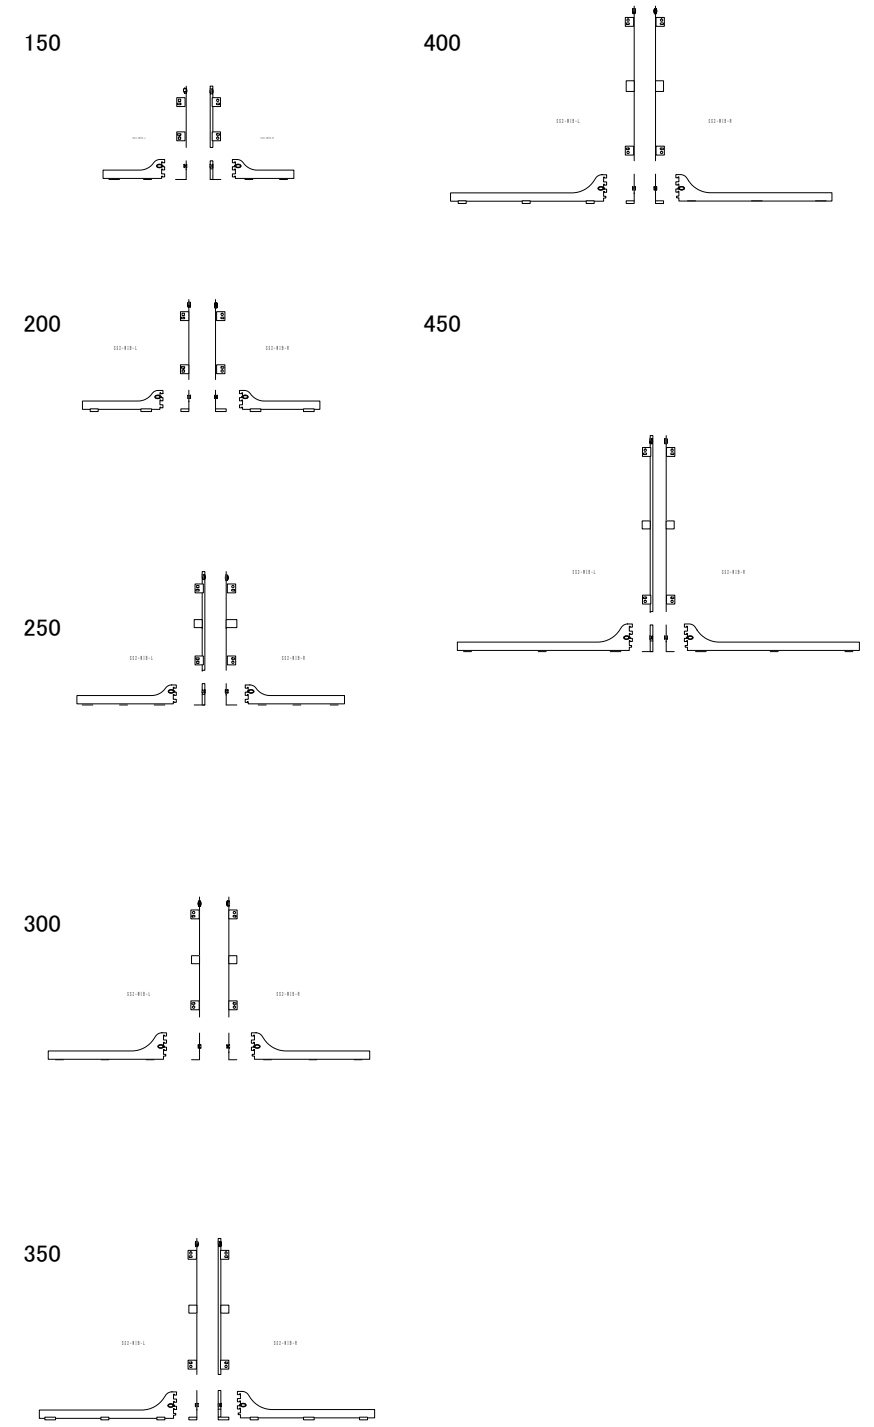

■SS2-WOB-R/L

■SS2-WOB-C

■SS2-WIB-R/L

作成日	2018/05/09	縮尺	A3 1:20		
作図	設計	検図	承認	Title	
				製品No.	シューノ19 木棚/樹脂棚用ブラケット
				製品名	