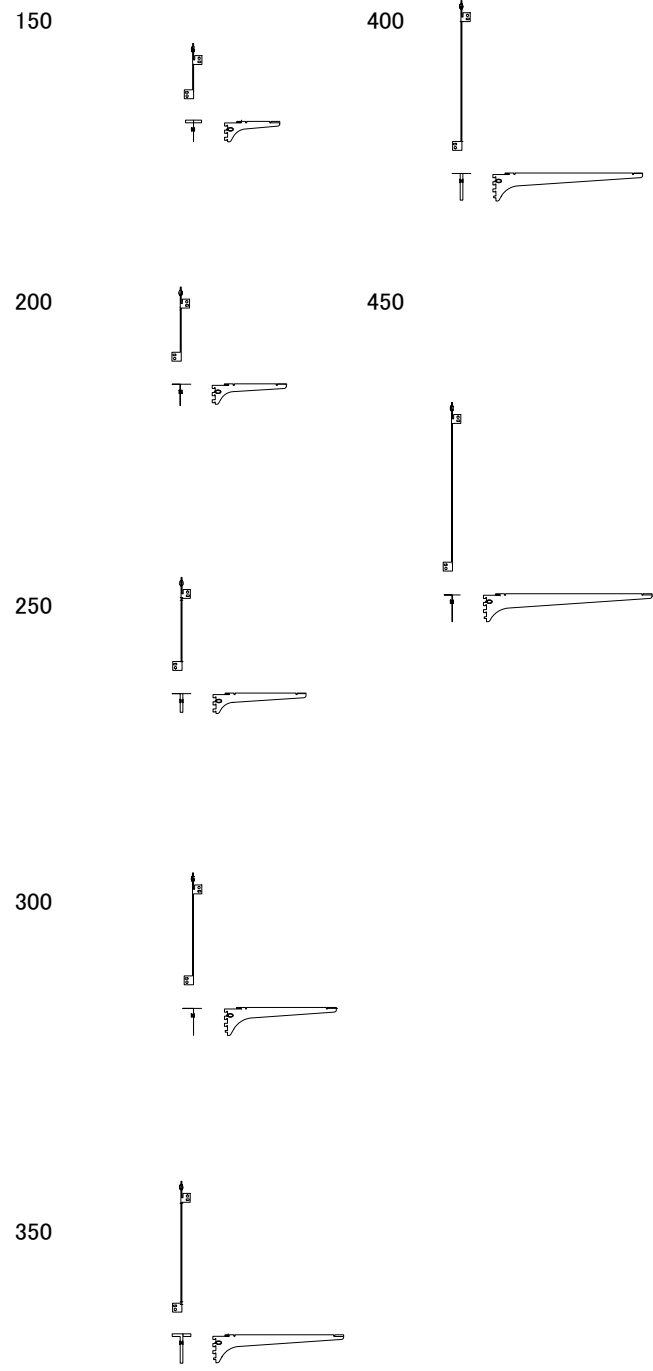

■SS2-WOB-R/L

■SS2-WOB-C

■SS2-WIB-R/L

作成日	2018/05/09	縮尺	A3 1:20		
作図	設計	検図	承認	Title	
				製品No.	シューノ19 木棚/樹脂棚用ブラケット
				製品名	