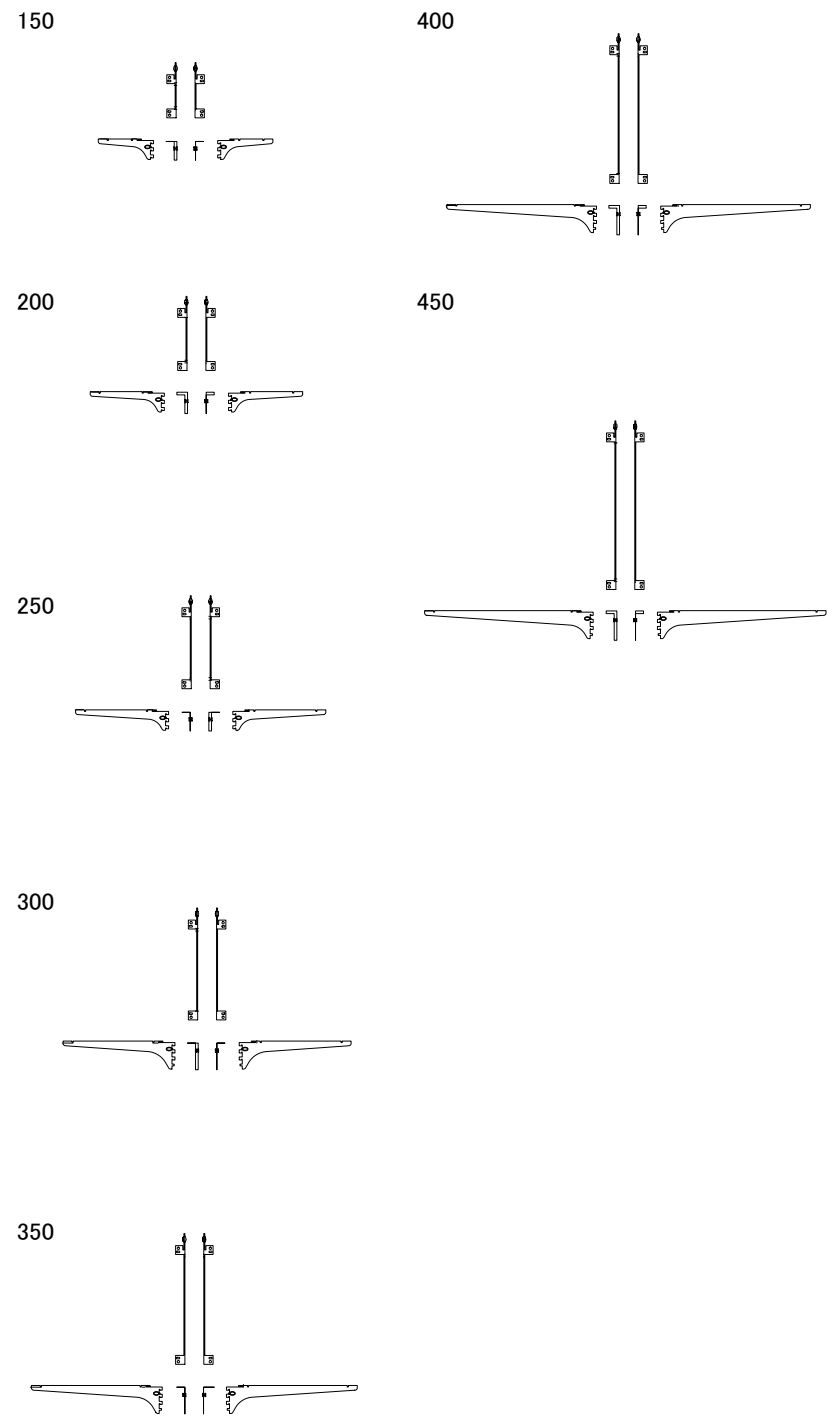

■SS2-WOB-R/L

■SS2-WOB-C

■SS2-WIB-R/L

作成日	2018/05/09	縮尺	A3 1:20		
作図	設計	検図	承認	Title	
				製品No.	シューノ19 木棚/樹脂棚用ブラケット
				製品名	