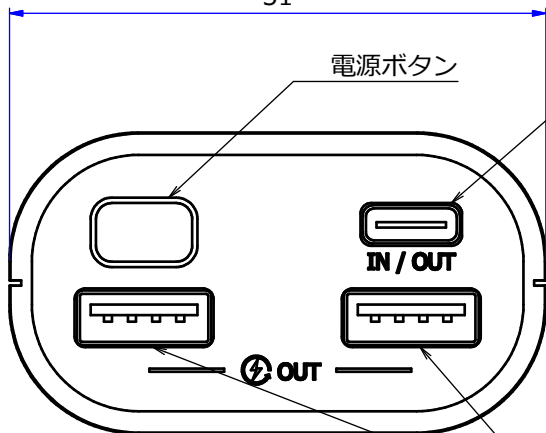

LEDインジケータ (残量表示)

102

51

電源ボタン

USB Type-Cポート (入力用)

USB Type-Aポート (出力用)

28

主な仕様	
充電式リチウムイオン電池	DC3.63V/10000mAh (36.3Wh)
入力電圧	DC5.0V / 3.0A
出力電圧	DC5.0V/2.4A (Type-A)
動作環境温度	10°C~40°C
動作環境湿度	10~85% (結露なきこと)
安全規格	OPSE
サイズ(mm)	W51×(H)102×(D)28mm
繰り返し充電回数	約500回
質量(g)	約188
使用環境条件	屋内専用
付属品	USB充電用コード(Type-C)

品番

LU-SPB-1

サイズ