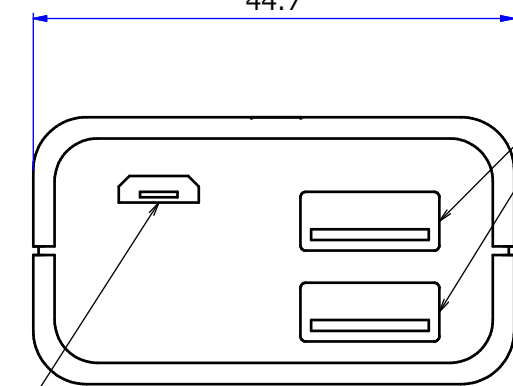

LEDインジケータ (残量表示)

44.7

USB Aポート (出力用)

microBポート (入力用)

主な仕様	
充電式リチウムイオン電池	DC3.63V/5200mAh(約18.88Wh)
入力電圧	DC5.0V / 1.2A
出力電圧	DC5.0V 2ポート合計2.1A(1ポート最大2.1A)
動作環境温度	10°C~40°C
動作環境湿度	10~85%(結露なきこと)
安全規格	OPSE
その他規格	RoHS2対応
サイズ(mm)	(W)44.7×(H)101.6×(D)24.5mm
繰り返し充電回数	約500回
質量(g)	約136
使用環境条件	屋内専用
付属品	USB充電用コード

品番

LU-SPB

サイズ