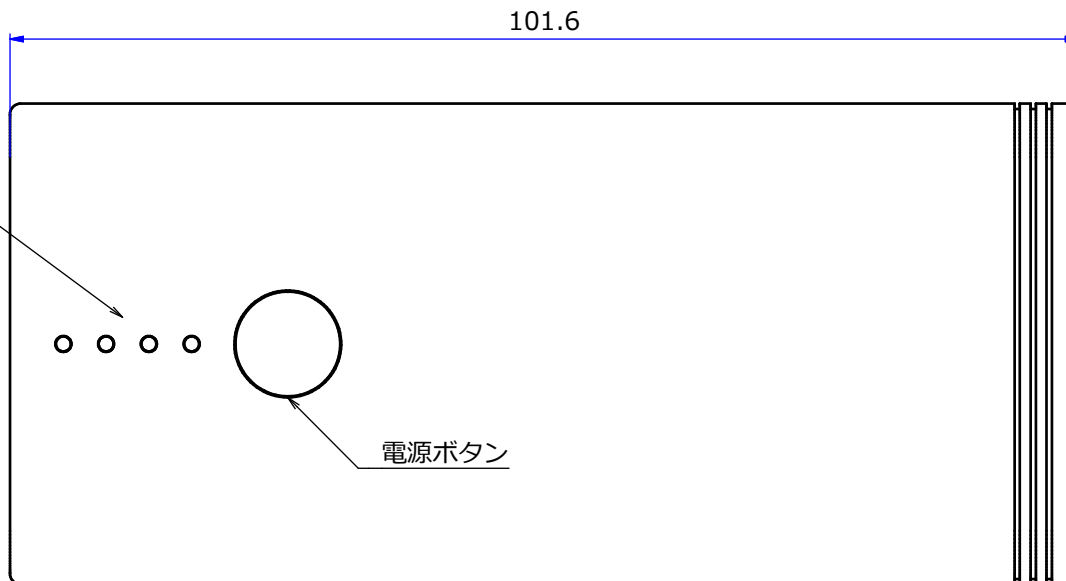

LEDインジケータ (残量表示)

44.7

USB Aポート (出力用)

microBポート (入力用)

主な仕様	
充電式リチウムイオン電池	DC3.63V/5200mAh(約18.88Wh)
入力電圧	DC5.0V / 1.2A
出力電圧	DC5.0V 2ポート合計2.1A(1ポート最大2.1A)
動作環境温度	10°C~40°C
動作環境湿度	10~85%(結露なきこと)
安全規格	OPSE
その他規格	RoHS2対応
サイズ(mm)	(W)44.7×(H)101.6×(D)24.5mm
繰り返し充電回数	約500回
質量(g)	約136
使用環境条件	屋内専用
付属品	USB充電用コード

品番

LU-SPB

サイズ