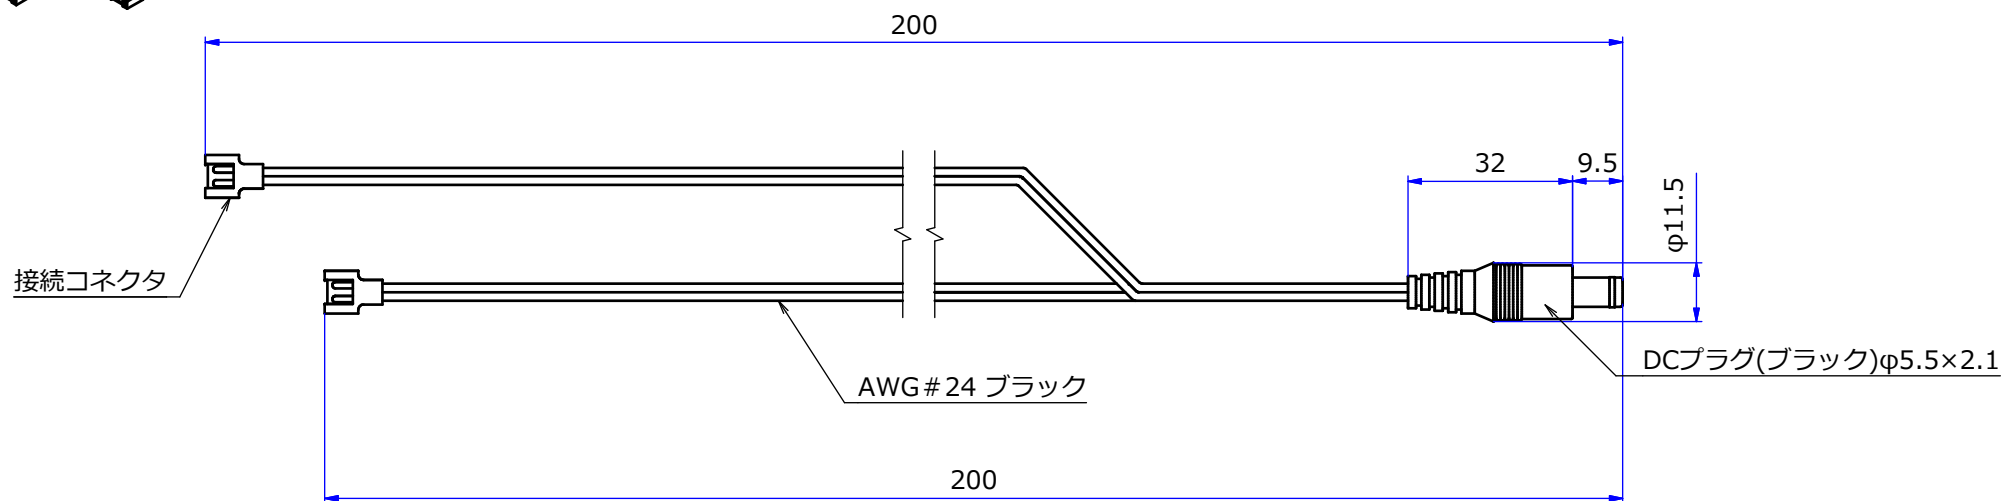

納入仕様図面

※接続容量 1A Max

STORE FIXTURES			
品名			
ルーペル ケース用ダブルコード			
品番		サイズ	
LU-15CDW		200mm×200mm	