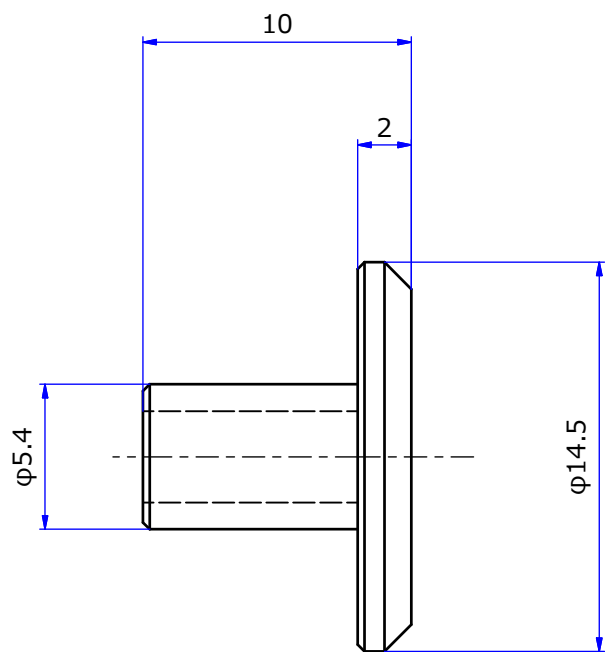

納入仕様図面

材質	カラー	備考
スチール	紙貼り	表面処理鋼板

STORE FIXTURES		ROYAL
品名		
ルーベル ジャック用イーザーパネル		
品番		サイズ
LU-EP		1050

納入仕様図面

材質	カラー	備考
スチール	紙貼り	表面処理鋼板

STORE FIXTURES		ROYAL
品名	ルーベル ジャック用ポイントパネル	
品番	LU-PP	サイズ

納入仕様図面

※接続容量 2A Max(1分岐)

STORE FIXTURES			
品名			
ルーペル 集合コード			
品番		サイズ	
LU-CGS			

納入仕様図面

サイズ
150
900
1500

サイズ

AWG #22ホワイト

接続コネクタ(LU-CGS側)

接続コネクタ(灯具側)

※接続容量 2A Max

STORE FIXTURES

品名

集合コード用ジョイントコード

品番

LU-CG-J

サイズ

150/900/1500

納入仕様図面

※接続容量 2A Max

STORE FIXTURES			
品名			
ルーパールジャック			
品番		サイズ	
LU-JK		1000mm	

納入仕様図面

材質	カラー	備考
ポリカーボネート	ホワイト	

STORE FIXTURES		ROYAL
品名 ルーベル パネルキャップ		
品番 LU-PC	サイズ 15	