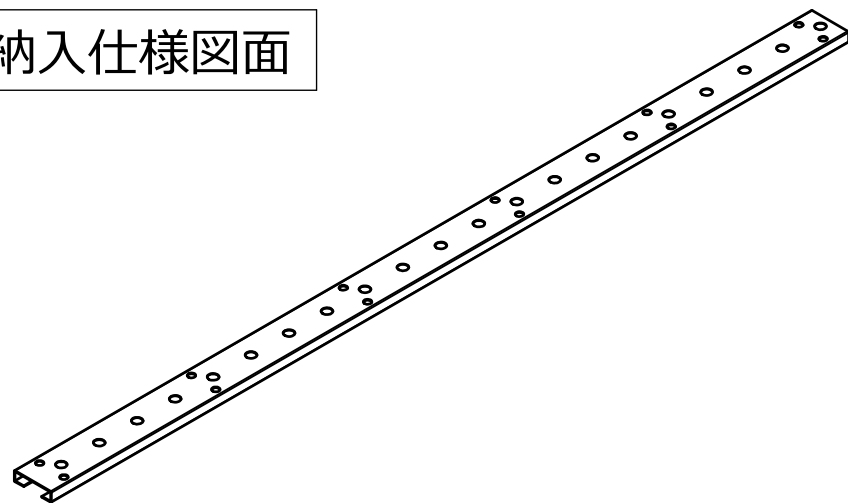

納入仕様図面

材質	カラー	備考
スチール	紙貼り	表面処理鋼板

STORE FIXTURES		ROYAL
品名		
ルーベル ジャック用イーザーパネル		
品番		サイズ
LU-EP		1050

納入仕様図面

材質	カラー	備考
スチール	紙貼り	表面処理鋼板

STORE FIXTURES		ROYAL
品名	ルーベル ジャック用ポイントパネル	
品番	LU-PP	サイズ

納入仕様図面

※接続容量 2A Max(1分岐)

STORE FIXTURES			
品名			
ルーペル 集合コード			
品番		サイズ	
LU-CGS			

納入仕様図面

サイズ
150
900
1500

サイズ

AWG #22ホワイト

接続コネクタ(LU-CGS側)

接続コネクタ(灯具側)

※接続容量 2A Max

STORE FIXTURES

品名

集合コード用ジョイントコード

品番

LU-CG-J

サイズ

150/900/1500

納入仕様図面

※接続容量 2A Max

STORE FIXTURES			
品名			
ルーパールジャック			
品番		サイズ	
LU-JK		1000mm	

納入仕様図面

材質	カラー	備考
ポリカーボネート	ホワイト	

STORE FIXTURES		ROYAL
品名 ルーベル パネルキャップ		
品番 LU-PC	サイズ 15	