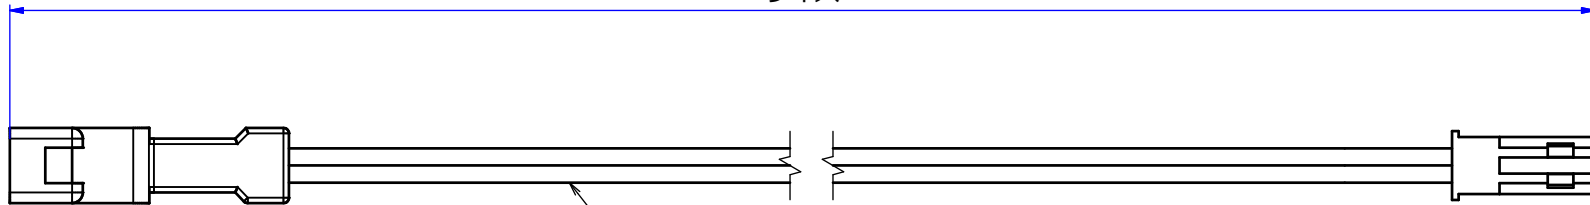

納入仕様図面

材質	カラー	備考
スチール	紙貼り	表面処理鋼板

STORE FIXTURES		ROYAL
品名		
ルーベル ジャック用イーザーパネル		
品番		サイズ
LU-EP		1050

納入仕様図面

材質	カラー	備考
スチール	紙貼り	表面処理鋼板

STORE FIXTURES		ROYAL
品名	ルーベル ジャック用ポイントパネル	
品番	LU-PP	サイズ

納入仕様図面

※接続容量 2A Max(1分岐)

STORE FIXTURES			
品名			
ルーペル 集合コード			
品番		サイズ	
LU-CGS			

納入仕様図面

サイズ
150
900
1500

サイズ

AWG #22ホワイト

接続コネクタ(LU-CGS側)

接続コネクタ(灯具側)

※接続容量 2A Max

STORE FIXTURES

品名

集合コード用ジョイントコード

品番

LU-CG-J

サイズ

150/900/1500

納入仕様図面

※接続容量 2A Max

STORE FIXTURES			
品名			
ルーパールジャック			
品番		サイズ	
LU-JK		1000mm	

納入仕様図面

材質	カラー	備考
ポリカーボネート	ホワイト	

STORE FIXTURES		ROYAL
品名 ルーベル パネルキャップ		
品番 LU-PC	サイズ 15	