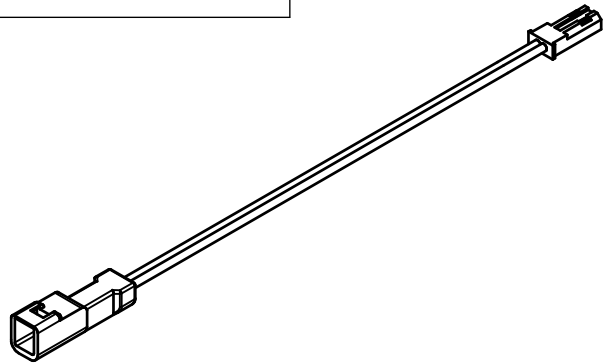

納入仕様図面

材質	カラー	備考
スチール	紙貼り	表面処理鋼板

STORE FIXTURES		ROYAL
品名		
ルーベル ジャック用イーザーパネル		
品番		サイズ
LU-EP		1050

納入仕様図面

材質	カラー	備考
スチール	紙貼り	表面処理鋼板

STORE FIXTURES		ROYAL
品名	ルーベル ジャック用ポイントパネル	
品番	LU-PP	サイズ

納入仕様図面

※接続容量 2A Max(1分岐)

STORE FIXTURES			
品名			
ルーペル 集合コード			
品番		サイズ	
LU-CGS			

納入仕様図面

サイズ
150
900
1500

サイズ

AWG #22ホワイト

接続コネクタ(LU-CGS側)

接続コネクタ(灯具側)

※接続容量 2A Max

STORE FIXTURES

品名

集合コード用ジョイントコード

品番

LU-CG-J

サイズ

150/900/1500

納入仕様図面

※接続容量 2A Max

STORE FIXTURES			
品名			
ルーパールジャック			
品番		サイズ	
LU-JK		1000mm	

納入仕様図面

材質	カラー	備考
ポリカーボネート	ホワイト	

STORE FIXTURES		ROYAL
品名 ルーベル パネルキャップ		
品番 LU-PC	サイズ 15	