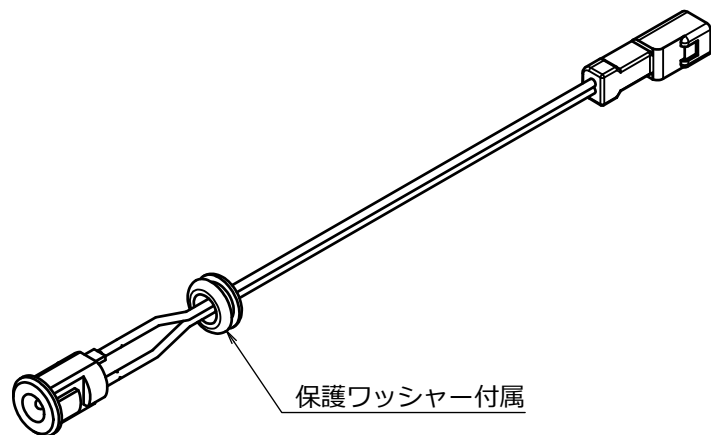

STORE FIXTURES			
品名			
ルーペル 集合コード			
品番		サイズ	
LU-CGS			

納入仕様図面

サイズ
150
900
1500

サイズ

AWG #22ホワイト

接続コネクタ(LU-CGS側)

接続コネクタ(灯具側)

※接続容量 2A Max

STORE FIXTURES

品名

集合コード用ジョイントコード

品番

LU-CG-J

サイズ

150/900/1500

納入仕様図面

※接続容量 2A Max

STORE FIXTURES			
品名			
ルーパールジャック			
品番		サイズ	
LU-JK		1000mm	

納入仕様図面

材質	カラー	備考
ポリカーボネート	ホワイト	

STORE FIXTURES		ROYAL
品名 ルーベル パネルキャップ		
品番 LU-PC	サイズ 15	