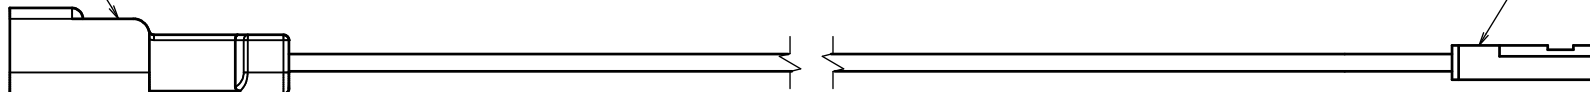

STORE FIXTURES			
品名			
ルーペル 集合コード			
品番		サイズ	
LU-CGS			

納入仕様図面

サイズ
150
900
1500

サイズ

AWG #22ホワイト

接続コネクタ(LU-CGS側)

接続コネクタ(灯具側)

※接続容量 2A Max

STORE FIXTURES

品名

集合コード用ジョイントコード

品番

LU-CG-J

サイズ

150/900/1500

納入仕様図面