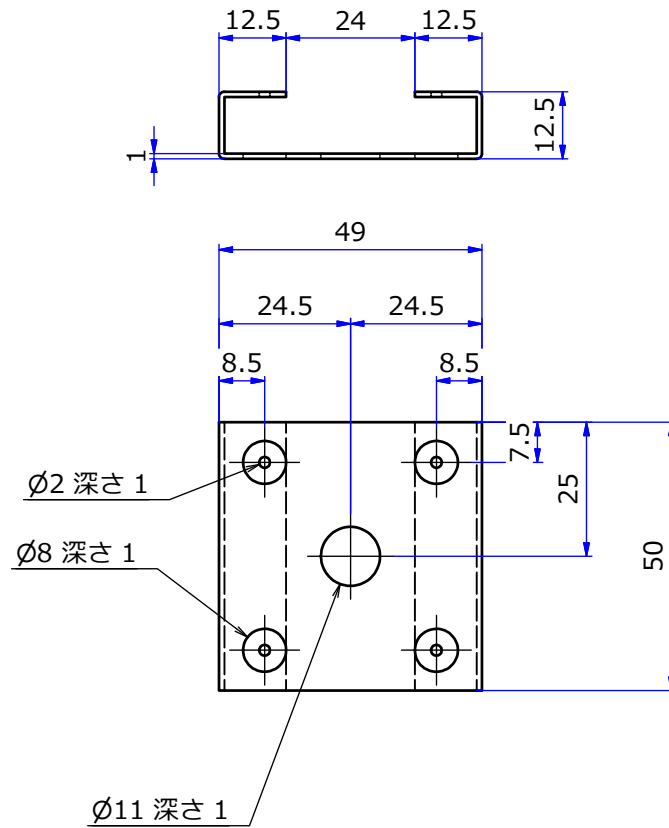

納入仕様図面

材質	カラー	備考
スチール	紙貼り	表面処理鋼板

STORE FIXTURES		ROYAL
品名		
ルーベル ジャック用イーザーパネル		
品番		サイズ
LU-EP		1050

納入仕様図面

材質	カラー	備考
スチール	紙貼り	表面処理鋼板

STORE FIXTURES		ROYAL
品名	ルーベル ジャック用ポイントパネル	
品番	LU-PP	サイズ

納入仕様図面

※接続容量 2A Max(1分岐)

STORE FIXTURES			
品名			
ルーペル 集合コード			
品番		サイズ	
LU-CGS			

納入仕様図面

サイズ
150
900
1500

サイズ

AWG #22ホワイト

接続コネクタ(LU-CGS側)

接続コネクタ(灯具側)

※接続容量 2A Max

STORE FIXTURES

品名

集合コード用ジョイントコード

品番

LU-CG-J

サイズ

150/900/1500

納入仕様図面

※接続容量 2A Max

STORE FIXTURES			
品名			
ルーパールジャック			
品番		サイズ	
LU-JK		1000mm	

納入仕様図面

材質	カラー	備考
ポリカーボネート	ホワイト	

STORE FIXTURES		ROYAL
品名 ルーベル パネルキャップ		
品番 LU-PC	サイズ 15	