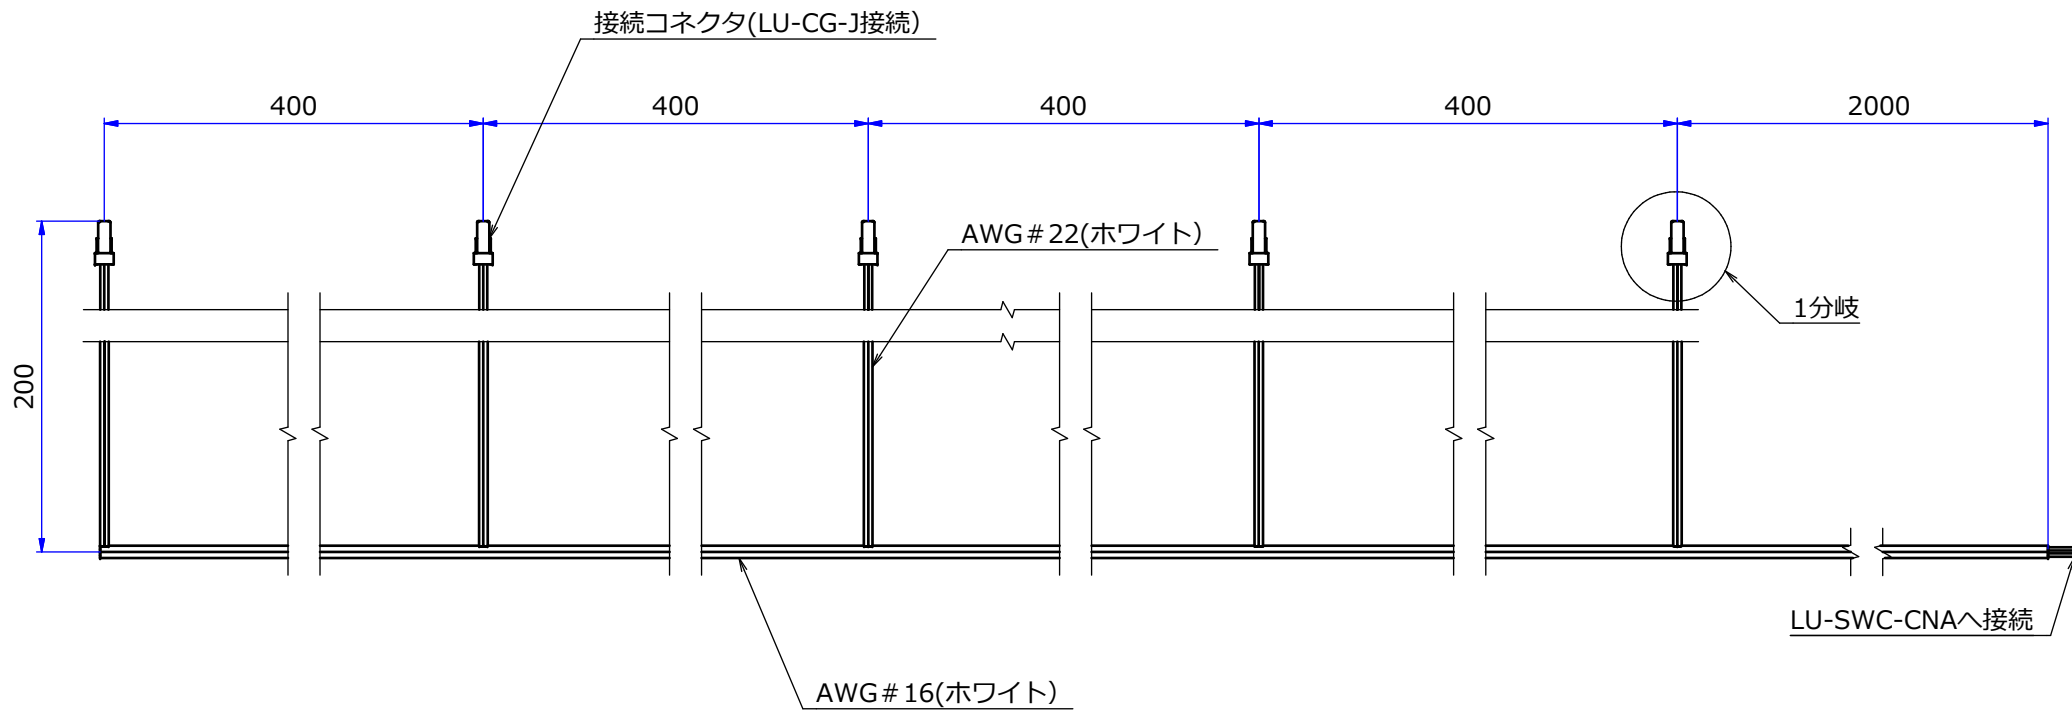

納入仕様図面

材質	カラー	備考
スチール	紙貼り	表面処理鋼板

STORE FIXTURES		ROYAL
品名		
ルーベル ジャック用イーザーパネル		
品番		サイズ
LU-EP		1050

納入仕様図面

材質	カラー	備考
スチール	紙貼り	表面処理鋼板

STORE FIXTURES		ROYAL
品名	ルーベル ジャック用ポイントパネル	
品番	LU-PP	サイズ

納入仕様図面

※接続容量 2A Max(1分岐)

STORE FIXTURES			
品名			
ルーペル 集合コード			
品番		サイズ	
LU-CGS			

納入仕様図面

サイズ
150
900
1500

サイズ

AWG #22ホワイト

接続コネクタ(LU-CGS側)

接続コネクタ(灯具側)

※接続容量 2A Max

STORE FIXTURES

品名

集合コード用ジョイントコード

品番

LU-CG-J

サイズ

150/900/1500

納入仕様図面

※接続容量 2A Max

STORE FIXTURES			
品名			
ルーパールジャック			
品番		サイズ	
LU-JK		1000mm	

納入仕様図面

材質	カラー	備考
ポリカーボネート	ホワイト	

STORE FIXTURES		ROYAL
品名 ルーベル パネルキャップ		
品番 LU-PC	サイズ 15	