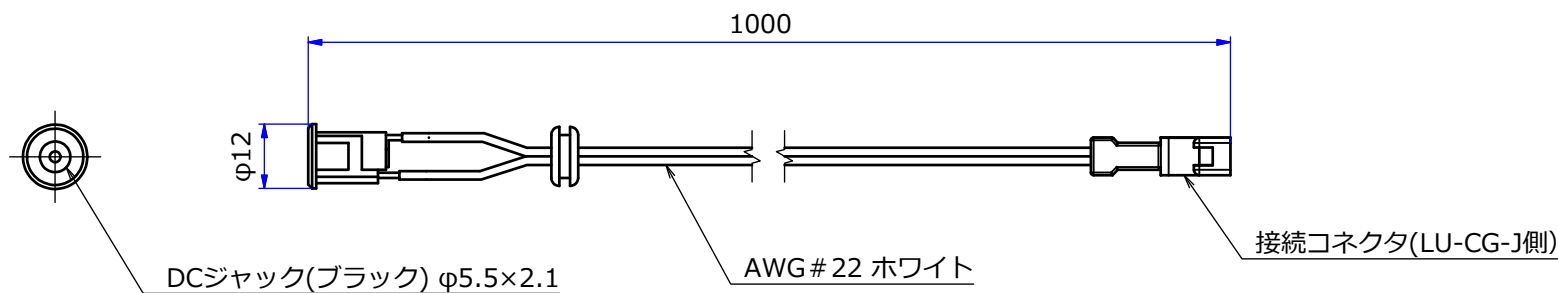

STORE FIXTURES			
品名			
ルーペル 集合コード			
品番		サイズ	
LU-CGS			

納入仕様図面

サイズ
150
900
1500

サイズ

AWG #22ホワイト

接続コネクタ(LU-CGS側)

接続コネクタ(灯具側)

※接続容量 2A Max

STORE FIXTURES

品名

集合コード用ジョイントコード

品番

LU-CG-J

サイズ

150/900/1500

納入仕様図面

※接続容量 2A Max

STORE FIXTURES			
品名			
ルーパールジャック			
品番		サイズ	
LU-JK		1000mm	

納入仕様図面

材質	カラー	備考
ポリカーボネート	ホワイト	

STORE FIXTURES		ROYAL
品名 ルーベル パネルキャップ		
品番 LU-PC	サイズ 15	