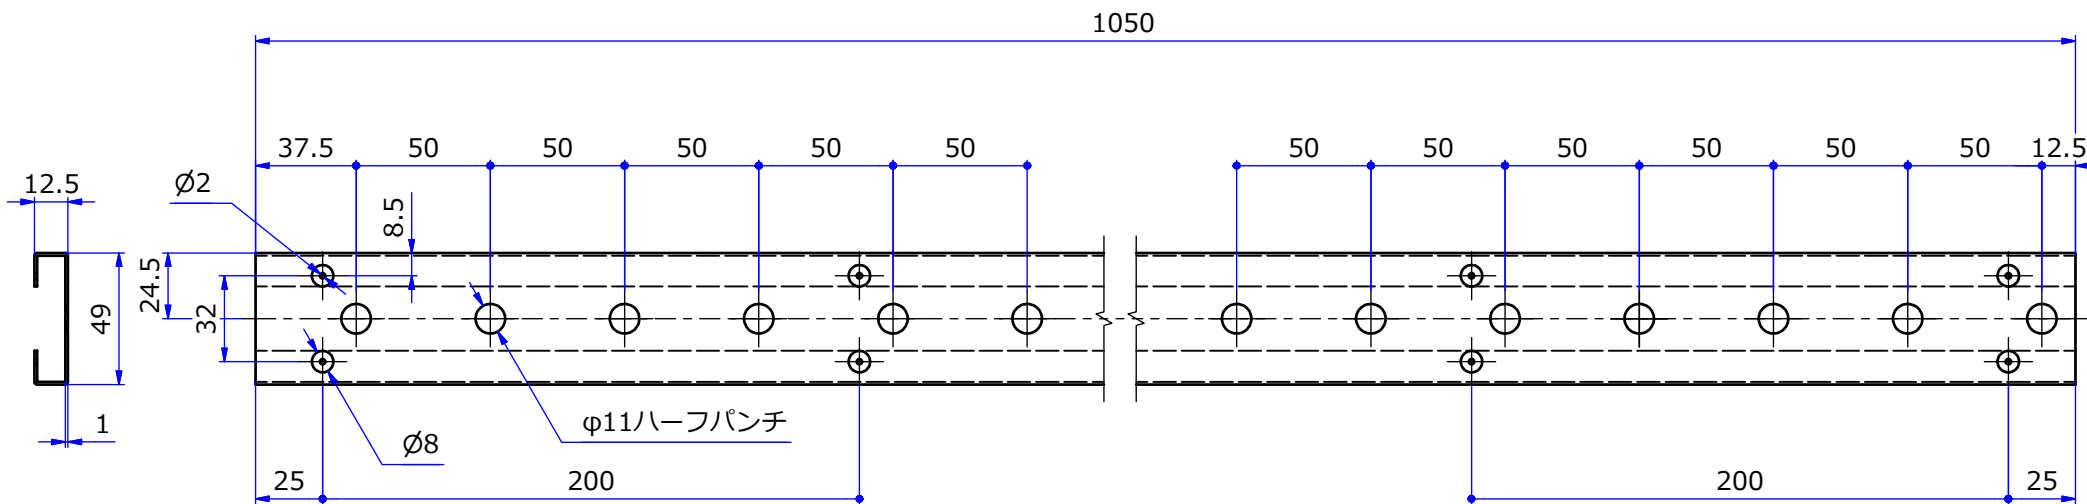

納入仕様図面

材質	カラー	備考
スチール	紙貼り	表面処理鋼板

STORE FIXTURES		ROYAL
品名		
ルーベル ジャック用イーザーパネル		
品番		サイズ
LU-EP		1050

納入仕様図面

材質	カラー	備考
スチール	紙貼り	表面処理鋼板

STORE FIXTURES		ROYAL
品名	ルーベル ジャック用ポイントパネル	
品番	LU-PP	サイズ

納入仕様図面

※接続容量 2A Max(1分岐)

STORE FIXTURES			
品名			
ルーペル 集合コード			
品番		サイズ	
LU-CGS			

納入仕様図面

サイズ
150
900
1500

サイズ

AWG #22ホワイト

接続コネクタ(LU-CGS側)

接続コネクタ(灯具側)

※接続容量 2A Max

STORE FIXTURES

品名

集合コード用ジョイントコード

品番

LU-CG-J

サイズ

150/900/1500

納入仕様図面

※接続容量 2A Max

STORE FIXTURES			
品名			
ルーパールジャック			
品番		サイズ	
LU-JK		1000mm	

納入仕様図面

材質	カラー	備考
ポリカーボネート	ホワイト	

STORE FIXTURES		ROYAL
品名 ルーベル パネルキャップ		
品番 LU-PC	サイズ 15	