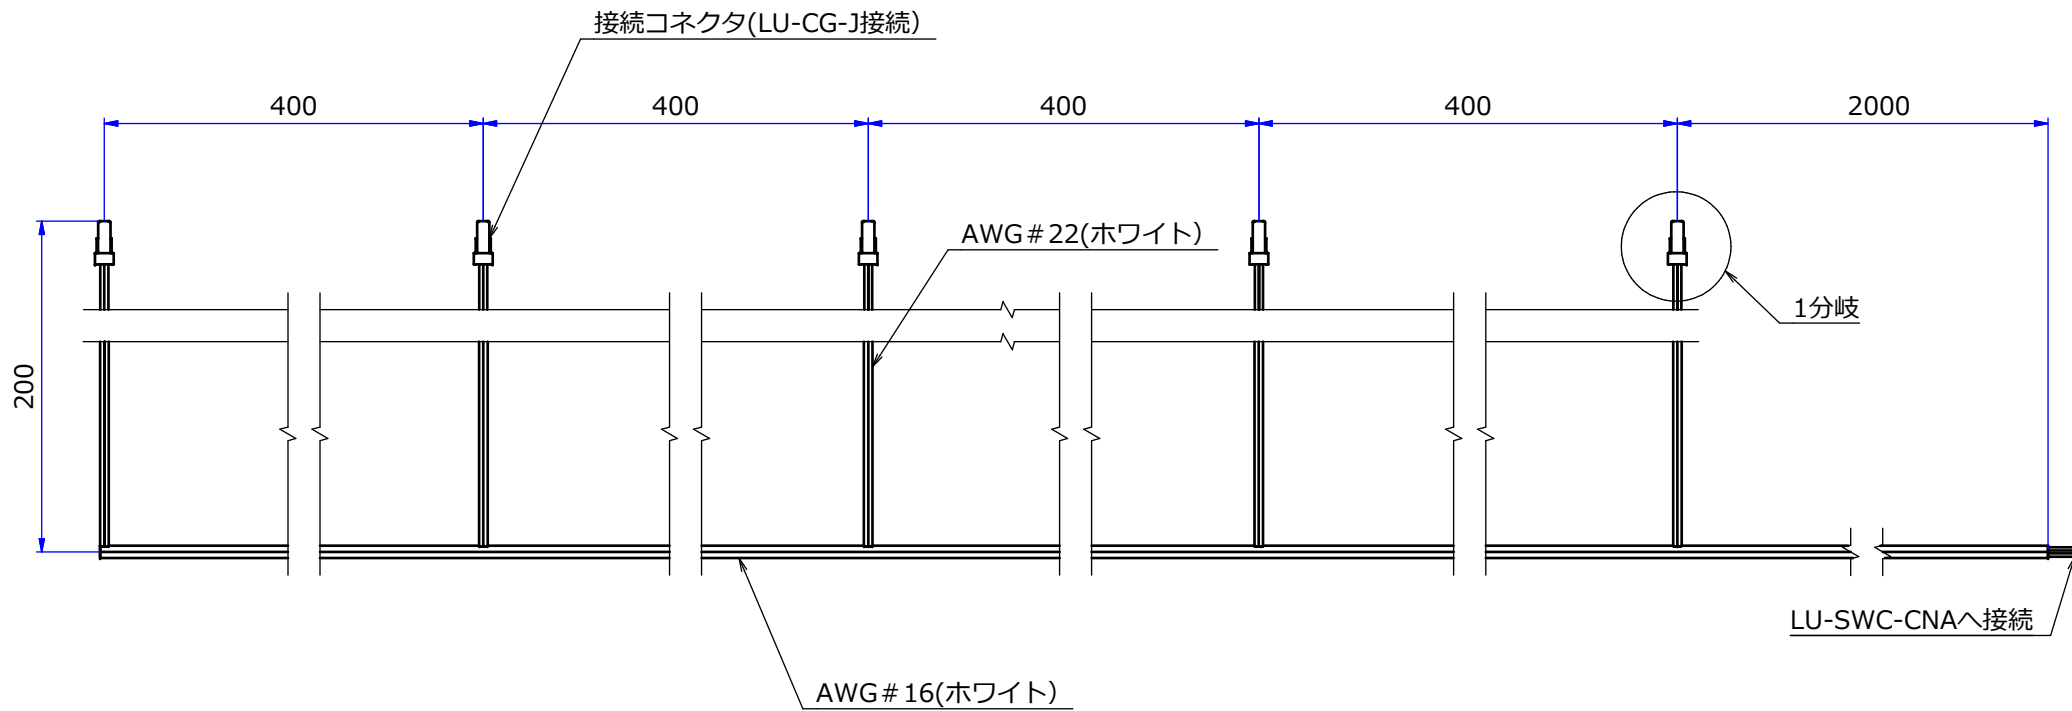

# 納入仕様図面

※接続容量 2A Max(1分岐)

STORE FIXTURES			
品名			
ルーペル 集合コード			
品番		サイズ	
LU-CGS			