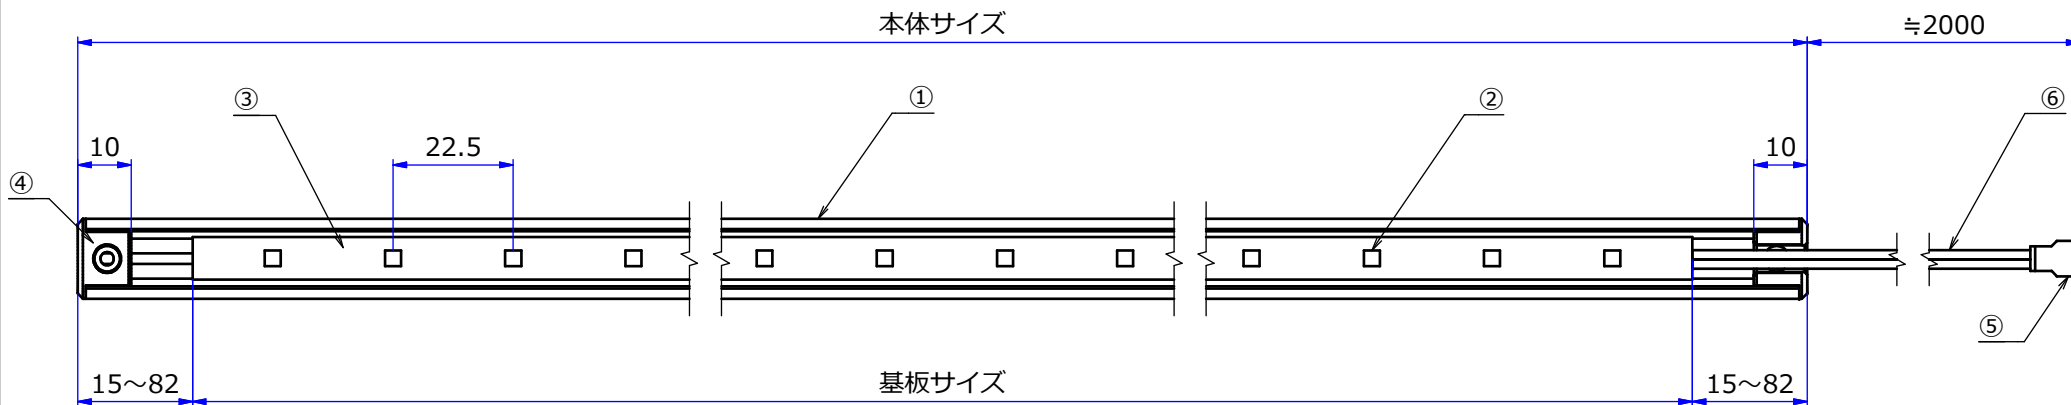

納入仕様図面

※LEDの発光色には個体差があり色目、明るさにバラツキが出る事があります。

※周囲温度は5℃～35℃の範囲で使用してください。

※使用環境 = 室内専用。

※取扱いは付属の「取扱い説明書」をお読み頂き正しくご使用下さい。

器具特性 (入力電圧 DC24V)

本体サイズ	基板サイズ	電流 (A)	電力 (W)
300~434	270	0.136	3.26
435~569	405	0.204	4.89
570~704	540	0.272	6.52
705~839	675	0.340	8.16
840~974	810	0.408	9.79
975~1109	945	0.476	11.42
1110~1244	1080	0.544	13.05
1245~1379	1215	0.612	14.68
1380~1514	1350	0.680	16.32
1515~1649	1485	0.748	17.95
1650~1712	1620	0.816	19.58

構成部品リスト

番号	名称	個数	材質	備考
①	本体	1	アルミA6063-T5	アルマイトクローム
②	LED	-		演色性Ra80
③	レンズカバー	1	アクリル	乳半/茶系着色
④	エンドキャップ	2	真鍮	クロームメッキ
⑤	接続コネクタ	1	樹脂	ホワイト
⑥	ケーブル	1	AWG#24平行線	ブラック

(品番記号)	色温度
N	昼白色 (5000K相当)
W	白色 (4200K相当)
O	温白色 (3500K相当)
LL	電球色 (2700K相当)

STORE FIXTURES

品名

ディスプレイライト (コーナータイプ)

品番

LU-CT□(N/W/O/LL)

サイズ

左記参照