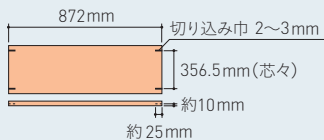

注意 返品対応は受け付けておりません。

取扱方法につきましては専用サイトをご参照ください。

<https://www.royal-co.net/sssystem/shu-no/download/manual.php>

オプションパーツ

■ 木棚受けブラケット

棚板を設置することができ、使い勝手の幅を広げられます。

SSFL-FQB 木棚受けブラケット

呼び名	色	定価
350	Sアイボリー	¥1,250
	Sダークグレー	

スペック	本体:溶剤塗装	発注単位	2個
材質	スチールt=1.6mm		

■ 棚板の加工寸法

■ ライン溝の付いた棚板もご用意が可能です。
お問い合わせください。(都度お見積り)

WSホワイト

WSアッシュ

WSブライト

メンテナンスパーツ

■ ハンガーストッパー用ダボ