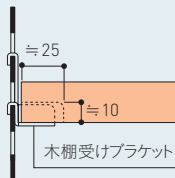

注意 返品対応は受け付けておりません。

取扱方法につきましては専用サイトをご参照ください。

<https://www.royal-co.net/sssystem/shu-no/download/manual.php>

オプションパーツ

■ 木棚受けブラケット

棚板を設置することができ、使い勝手の幅を広げられます。

SSFL-FQB 木棚受けブラケット

呼び名	色	定価
350	Sアイボリー	¥1,250
	Sダークグレー	

スペック	本体:溶剤塗装	発注単位	2個
材質	スチールt=1.6mm		

■ 棚板の加工寸法

■ ライン溝の付いた棚板もご用意が可能です。
お問い合わせください。(都度お見積り)

WSホワイト

WSアッシュ

WSブライト

メンテナンスパーツ

■ ハンガーストッパー用ダボ