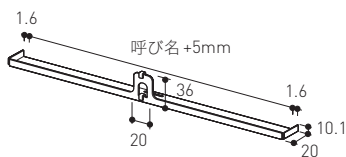

注意 返品対応は受け付けておりません。

取扱方法につきましては専用サイトをご参照ください。

<https://www.royal-co.net/sssystem/shu-no/download/manual.php>

オプションパーツ

■ 木棚受けブラケット

棚板を設置することができ、使い勝手の幅を広げられます。

SSFL-FQB 木棚受けブラケット

呼び名	色	定価
350	Sアイボリー	¥1,250
	Sダークグレー	

スペック	本体:溶剤塗装	発注単位	2個
材質	スチールt=1.6mm		

■ 棚板の加工寸法

■ ライン溝の付いた棚板もご用意が可能です。
お問い合わせください。(都度お見積り)

WSホワイト

WSアッシュ

WSブライト

メンテナンスパーツ

■ ハンガーストッパー用ダボ