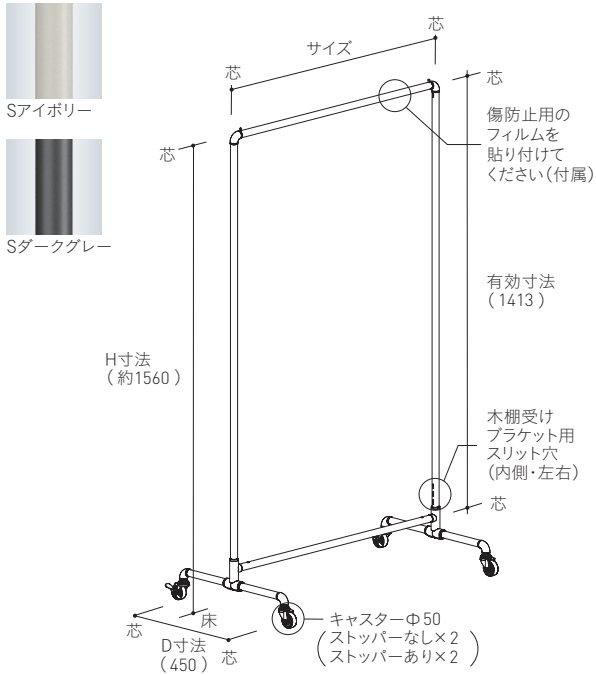

future lookahead evolution change

シンプルなデザインで、どんなシチュエーションにも調和するスチール製のハンガーラックです。
本格的なSHOPのハンガーラックを自宅のエントランスやリビング、寝室などでお使いいただけます。
工具は一切不要の簡単組み立て式で、横ブレや揺れを抑制し、耐荷重に考慮した独自設計です。

安全目安荷重 35 kg ※1	組み立て 45 秒	コンパクト配送 	最短翌日出荷
---------------------------	---------------------	-------------	------------

SSFL-IH22 ハンガーラック

サイズ	色	定価
900	Sアイボリー	¥26,000
	Sダークグレー	

サイズカット	×不可	色替え	×不可	加工など	×不可	発注単位	1set
スペック	本体:溶剤塗装 カスター:ハンマーカスター(株)製						
材質	パイプ部:スチールφ22.2 t=1.6mm 接合部:亜鉛ダイカスト ①カスター部:ナイロン ②解体用パーツ:ポリカーボネート(本体に1個付属) ③傷防止フィルム:非塩ビ系樹脂						

幅900mmの使いやすいサイズで、洋服が20着ほど掛けられます。
高さはロングコートが掛けられる十分な高さを確保しています。
ストッパー付きのカスターなので、移動も楽に行えます。
色は、SS SYSTEMでお馴染みの2色を採用。サビにくい表面処理加工で湿気の多い場所でも安心してお使いいただけます。

- ・本製品は工具不要の組み立て式になっています。
 - ・独自のテンション機構により、横ブレや揺れを抑制し本体が安定します。
- ※1:数値は均等荷重・センター位置でのたわみ値10mm時の数値
※2:1~5台 約1日後出荷