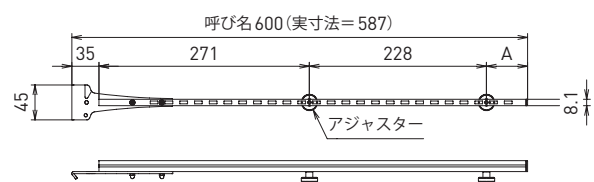

サポート板厚：t=2.0mm

※使用するには、レール収納本体セット「SS2-RL」が必要です。

(下側の各寸法は以下の表の通りになります)

呼び名	実寸法	アジャスター数	A
600	587mm	2	53mm
800	817mm	3	55mm

※商品図面は呼び名600のものです。

NEW

木棚板

お部屋の雰囲気に合わせてカラーが選べる棚板です