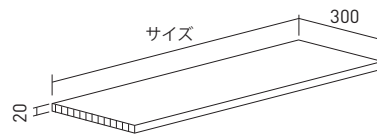

NEW

自然素材棚板

天然木ならではの風合いが魅力の棚板です

SS0-NS300 自然素材棚板

サイズ	スギマサ	スギフィン
900	¥8,700	¥5,900

- (特注対応 ワイド・奥行)
- F☆☆☆☆対応品
- (見積必要) P.22参照
- ダボ穴加工 特注対応
- スギ集成材 無塗装
- 発注単位 1枚〜
- 20mm
- 安全目安荷重ページ P.21参照

※既製品・加工品に関わらず、返品対応は受け付けておりません。

サンダー仕上げの採用でマットな優しいテクスチャー。

さらっとした優しい感触とツヤ感を抑えたマットで柔らかな木目の質感が魅力のサンダー仕上げを採用。

NEW

自然素材棚板用ビス

棚板とブラケットを固定するビスです

SS0-NST-□ 自然素材棚板用ビス

品番	サイズ	ステンレス色	Sアイボリー	Sダークグレー
SS0-NST-4P (4本入り)	16	¥65	¥100	¥100
SS0-NST-50P (50本入り)	16	¥550	¥830	¥830

- △ (特注対応)
- × 不可
- ステンレス
- 1パック (4本・50本入り)
- 専用タッピング適合ビット二番 Sアイボリー、Sダークグレーは頭部のみ溶剤塗装

※木棚板「SS0-WS300・SS0-WS450・SS0-GWS450・SS0-LWS200」へは使用しないでください。木棚板へは木棚板用ビスを使用して下さい。

■ 関連パーツ [木棚ブラケット]

シューノ19

呼び名	マットシルバー	Sアイボリー	Sダークグレー
SS2-WOB-R/L 木棚ブラケット 19 (左右セット)	300	¥1,040	¥1,040

※1セット当たりの価格です。

呼び名	マットシルバー	Sアイボリー	Sダークグレー
SS2-WOB-C 木棚ブラケット 19 (中間用)	300	¥520	¥520

※1本当たりの価格です。

呼び名	マットシルバー	Sアイボリー	Sダークグレー
SS2-WIB-R/L 木棚ブラケット 19 (落とし込みタイプ左右セット)	300	¥1,220	¥1,220

※1セット当たりの価格です。

シューノ32

SS3-WOB-R/L 木棚ブラケット 32 (左右セット)

棚内々上乗せ 棚外々 スパン独立

呼び名	マットシルバー	Sアイボリー	Sダークグレー	1棚あたり安全目安荷重
SS3-WOB-R/L 木棚ブラケット 32 (左右セット)	300	¥1,320	¥1,320	SS3-SSF-14 58kg

※1セット当たりの価格です。

ダボセット加工 (DS加工)

※シューノ19、シューノ32共通

DS加工費 (2ダボ) **100円** (仕切価格)

1セット (本) より (50本約5日後出荷)

SS2-WOB-R/L DSなどと品番欄にご指定いただければ木棚板簡易固定用ダボを取り付け加工いたします。寸法表確認の上、木棚板に6~10φ程度の穴くり加工を施してご使用ください。

木棚カットの発注の手引きにつきましては専用のサイトをご参照ください。▶ <https://www.royal-co.net/sssystem/shu-no/order.php>