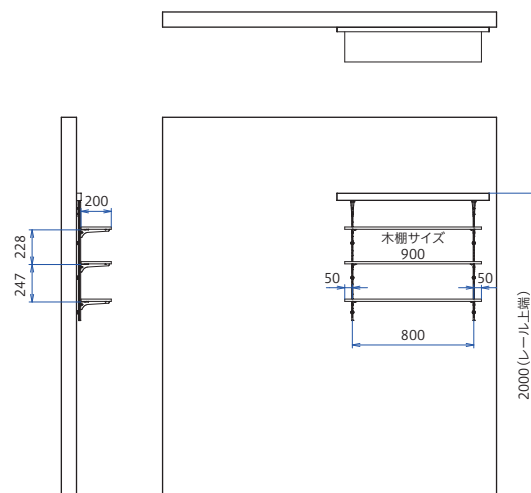

[写真の壁面サイズ] W **2200**mm × H **2500**mm

※レールのカバー部のカラーはカスタマイズが可能です。

3 玄関

お出かけ時に使用する身だしなみ品を玄関まわりに収めたエントランス収納プランです。ご家族を気持ち良く送り出し、そしてお客様を迎える。オールラウンドに使えるレール収納なら、みんなが使いやすい玄関に。

構成参考例 [定価・税別]

	品番	品名	サイズ	色	数量	定価	小計
レール収納	SS2-RL	レール収納 本体セット	1000	シルバー	1	¥5,800	¥5,800
サポート	SS2-RSF-14	レール収納用 サポート	800	Sアイボリー	2	¥3,100	¥6,200
ブラケット	SS2-W0B-R/L	木棚ブラケット (左右セット)	200	Sアイボリー	3	¥780	¥2,340
木棚板	SS0-LWS200	木棚板	900	WSホワイト	3	¥3,400	¥10,200
	SS0-WST-4P	木棚板用ビス (4本入り)	16	Sアイボリー	3	¥100	¥300

※写真はSS0-LWS200

合計 **¥24,840**

概略図