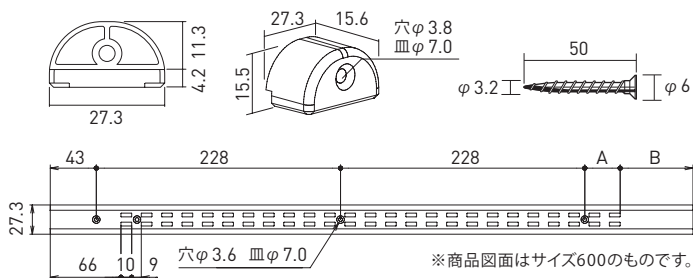

NEW

ハット型ダブルサポートセット

ラックや棚、小物掛けをジョイントする棚柱です

SS2-HSS ハット型ダブルサポートセット

サイズ	Sアイボリー	Sダークグレー	ビス穴数
600	¥1,900	¥1,900	4
1200	¥3,100	¥3,100	7
1820	¥4,000	¥4,000	10

- ☐ 仕切り¥70 (1日後出荷 50本以上は約2日後出荷)
- ☐ (見積必要)
- サポート: スチール
  サポートキャップ: ABS樹脂
  キャップ用ビス: ステンレス
- サポート板厚: t=2.0mm
- ☐ スベック
- サポート: 粉体塗装
  キャップ本体: Sアイボリーは材料色、Sダークグレーは溶剤塗装
  キャップ取付ビス: 頭部のみ溶剤塗装専用タッピング適合ビット二番
- ☐ 加工など ☒ 不可
- 1セット

※サポートは専用ビス以外の取り付け不可。
※サポートキャップは同梱の専用ビス(6皿φ3.2)以外取り付け不可。
※弊社へカットを依頼される場合、定尺寸法をカットし指定寸法分(1本)のみの納品となります。
※天地逆付けするとビス芯位置のスリット穴にブラケットが入りません。
※必ず下地(柱・下地合板12mm以上)のある位置へ取り付けてください。
※他のシューノ19サポートとの併用はできません。

(下側の各寸法は以下の表の通りになります)

サイズ	最後のビス間 ピッチ	A 最後のビス後の スリットピッチ	B 最後のスリット後の 下側寸法
600	228mm	33mm	約68mm
1200	152mm	33mm	約60mm
1820	95mm	14mm	約72mm