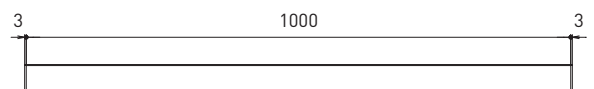

SS2-RL レール収納 本体セット

サイズ	シルバー
1000	¥5,800

○ 仕切り¥600
(1日後出荷 50本以上は約2日後出荷)

レール本体・レールカバー：
アルマイト処理
サイドキャップ：材料色
専用タッピング適合ビット二番

○ (見積必要)

× 不可

レール本体・レールカバー：アルミ
サイドキャップ：ABS樹脂
取付ビス：ステンレス

1セット

※専用ビス以外の取付不可。

※使用するには、レール収納用サポート「SS2-RSF-14」が必要です。