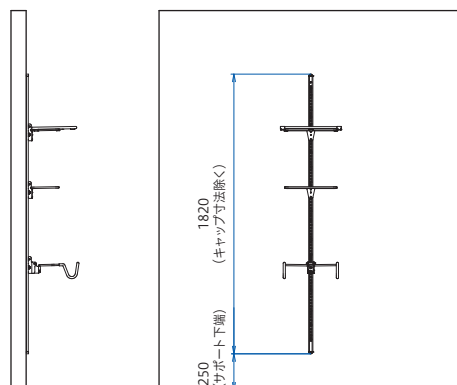

2 玄関

エントランス空間に愛車とサイクルアイテムを効率良くセットアップした収納プランです。リビングや寝室などにバイクが置けないケースでもエントランス空間なら、すぐにお出掛けができ、急ぎの外出や通勤や通学時にも便利です。

構成参考例 [定価・税別]

	品番	品名	サイズ	色	数量	定価	小計
サポート	SS2-HSS	ハット型 ダブルサポートセット	1820	Sダークグレー	1	¥4,000	¥4,000
※写真はSS2-HSS	SS0-ST1820	タッピングビス サポート1820用10本入り	50	Sダークグレー	1	¥270	¥270
ラック	SS2-HBR	バイクラック	—	Sダークグレー	1	¥5,600	¥5,600
樹脂棚	SS2-HPS290	樹脂棚板	—	Sアイボリー	1	¥5,300	¥5,300
小物掛け	SS2-HAR	小物掛け	—	Sアイボリー	1	¥3,700	¥3,700

合計 ¥18,870

概略図