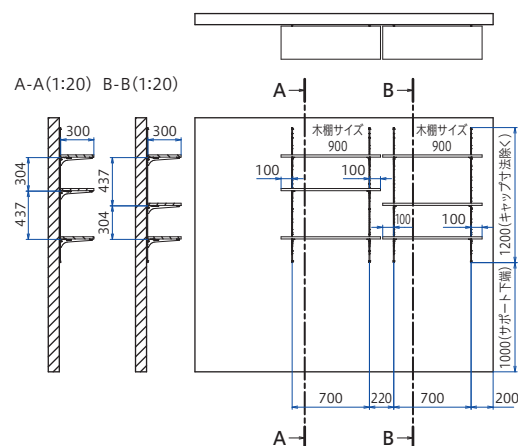

03

自然素材棚板

日本の代表的な天然木を採用した棚板なので、収納物を引き立ててくれるだけでなく、インテリアのクオリティアップにも貢献してくれます。キッチンをはじめリビングなどの居室にもお使いいただけます。

[写真の壁面サイズ] W**2700**mm × H**2300**mm

1 キッチン

シンプルで広がりのあるキッチン空間に魅せる収納を意識したお気に入りのキッチンウェア、存在感のある天然木の棚板が映える収納プランです。経年美化により時を経るごとに棚板の美しさや風合いが増していくのも魅力です。

構成参考例 [定価・税別]

	品番	品名	サイズ	色	数量	定価	小計
自然素材棚板	SS0-NS300	自然素材棚板	900	スギフシ	6	¥5,900	¥35,400
※写真はSS0-NS300	SS0-NST-4P	自然素材棚板用ビス(4本入り)	16	Sダークグレー	6	¥100	¥600
サポート	SS2-SSF-11	コノ字型シングルサポート	1200	Sダークグレー	4	¥880	¥3,520
	SS2-CSS11-S	サポートキャップビスセット(シングル)	50	ダークグレー	4	¥260	¥1,040
※写真はSS2-SSF-11	SS0-ST1200	タッピングビスサポート1200用7本入り	50	Sダークグレー	4	¥200	¥800
ブラケット	SS2-W0B-R/L	木棚ブラケット(左右セット)	300	Sダークグレー	6	¥1,040	¥6,240

合計 **¥47,600**

概略図