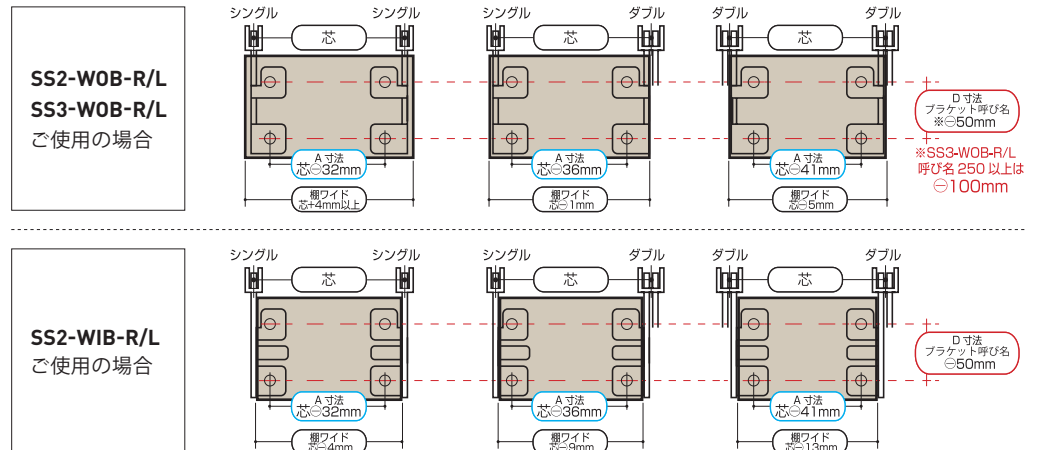

ご注意事項

製品を安全にご使用いただくために、ご注意事項、耐荷重データをご確認ください。

■ ビス止め位置のマーク

鉛筆などで位置マーク

ダボ用穴 (DS加工) は丸穴、
ビス止め穴は小判穴です。

穴あけまたはビス止めする場合は、傷がつかないように床を養生し、裏返してブラケットを当てがい作業を行なってください。

■ ダボ穴位置算出

上記算出図を参考に、棚板にダボ穴をあけるか、ブラケットの上に自然素材棚板を載せて、ダボ穴あけ位置をマークしてください。