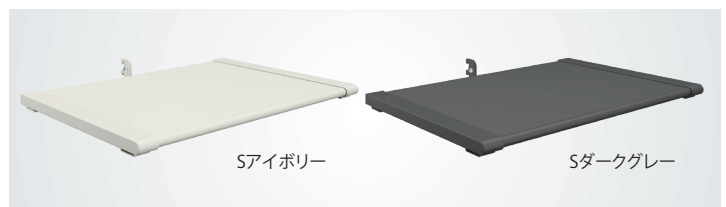

SS2-HPS290 樹脂棚板

Sアイボリー	Sダークグレー
¥5,300	¥5,300

サイズカット	× 不可	スペック	本体: 溶剤塗装 ストッパー: 材料色
色替え	× 不可	加工など	× 不可
材質	本体: スチール 樹脂棚板・サイドキャップ: 樹脂 ストッパー: ABS樹脂	発注単位	1個
厚み	線材径: 9Φ 板厚: t=2.6mm 樹脂棚板: t=12mm	安全目安荷重	5kg

※同時発売のハット型ダブルサポートセット「SS2-HSS」専用商品となります。