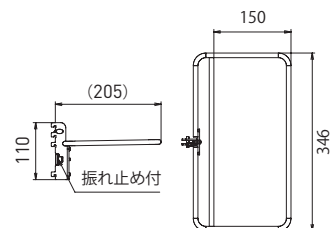

ハンガー用バスケット(SS0-HBS)につきましては専用サイトをご参照ください。▶ <http://www.royal-co.net/web/pdf/catalogue/ss-system_vol3_booklet.pdf>