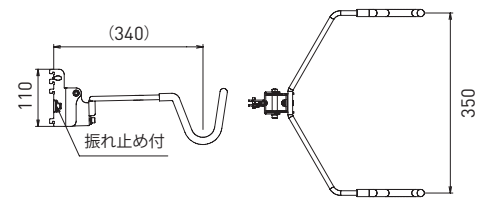

Point

クレドルアームは、スローピングフレームの場合もできるだけ自転車を水平保持できるように、角度調整が可能。(最大15°までのフリー調整)
※角度調整にはレンチ(市販品)が必要です。