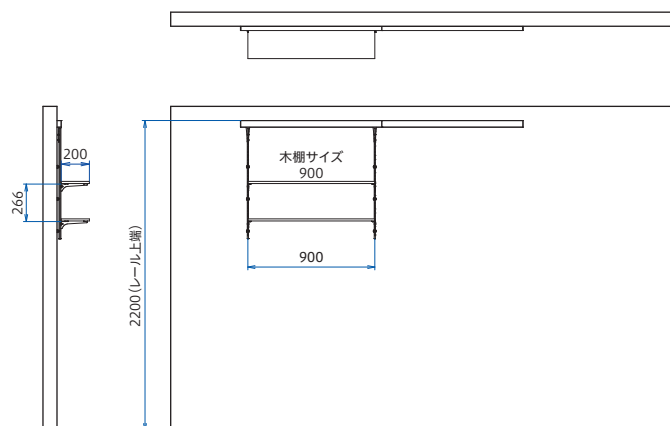

レール本体を2セット使えば、棚のスライド移動が可能です。

1 キッチン

カウンターに置きがちな普段使いの調理器具やカトラリー類をコンパクトに収納したプランです。上部レールの延長で棚のスライドが可能となるため、フレキシブルなストレージコーディネートが可能です。

構成参考例 [定価・税別]

	品番	品名	サイズ	色	数量	定価	小計
レール収納	SS2-RL	レール収納 本体セット	1000	シルバー	2	¥5,800	¥11,600
サポート	SS2-RSF-14	レール収納用 サポート	800	Sシルバー	2	¥3,100	¥6,200
ブラケット	SS2-W0B-R/L	木棚ブラケット (左右セット)	200	マットシルバー	2	¥780	¥1,560
木棚板	SS0-LWS200	木棚板	900	WSホワイト	2	¥3,400	¥6,800
	SS0-WST-4P	木棚板用ビス (4本入り)	16	ステンレス色	2	¥65	¥130

※写真はSS0-LWS200

合計 **¥26,290**

概略図