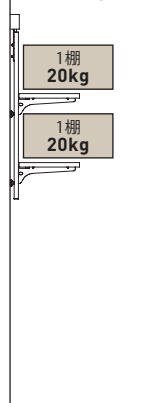

サポート呼び名:600の場合は
1棚:20kg × 2段まで