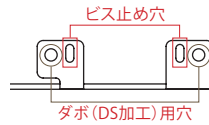

ご注意事項

製品を安全にご使用いただくために、ご注意事項、耐荷重データをご確認ください。

■ ビス止め位置のマーク

鉛筆などで位置マーク

ダボ用穴 (DS加工) は丸穴、
ビス止め穴は小判穴です。

穴あけまたはビス止めする場合は、傷がつかないように床を養生し、裏返してブラケットを当てがい作業を行なってください。

■ ダボ穴位置算出

上記算出図を参考に、棚板にダボ穴をあけるか、ブラケットの上に自然素材棚板を載せて、ダボ穴あけ位置をマークしてください。