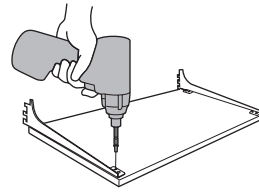

ご注意事項

製品を安全にご使用いただくために、ご注意事項、耐荷重データをご確認ください。

■ ビス止め位置のマーク

鉛筆などで位置マーク

ダボ用穴 (DS加工) は丸穴、
ビス止め穴は小判穴です。

穴あけまたはビス止めする場合は、傷がつかないように床を養生し、裏返してブラケットを当てがい作業を行なってください。

■ ダボ穴位置算出

上記算出図を参考に、棚板にダボ穴をあけるか、ブラケットの上に自然素材棚板を載せて、ダボ穴あけ位置をマークしてください。