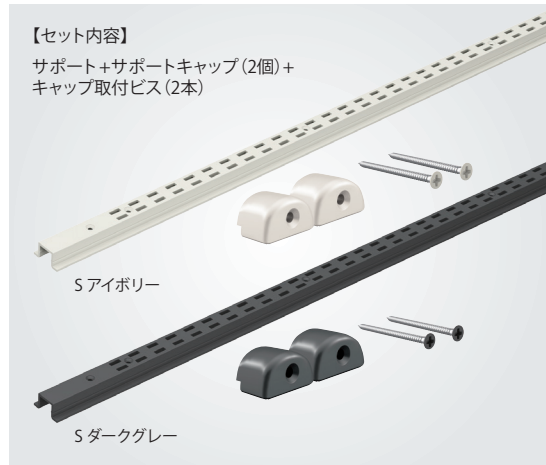

NEW

ハット型ダブルサポートセット

ラックや棚、小物掛けをジョイントする棚柱です

SS2-HSS ハット型ダブルサポートセット

サイズ	Sアイボリー	Sダークグレー	ビス穴数
600	¥1,900	¥1,900	4
1200	¥3,100	¥3,100	7
1820	¥4,000	¥4,000	10

- ☐ 仕切り¥70 (1日後出荷 50本以上は約2日後出荷)
- ☐ (見積必要)
- サポート: スチール
  サポートキャップ: ABS樹脂
  キャップ用ビス: ステンレス
- サポート板厚: t=2.0mm
- ☐ スベック
- サポート: 粉体塗装
  キャップ本体: Sアイボリーは材料色、Sダークグレーは溶剤塗装
  キャップ取付ビス: 頭部のみ溶剤塗装専用タッピング適合ビット二番
- ☐ 加工など ☒ 不可
- 1セット

※サポートは専用ビス以外の取り付け不可。
※サポートキャップは同梱の専用ビス(6皿φ3.2)以外取り付け不可。
※弊社へカットを依頼される場合、定尺寸法をカットし指定寸法分(1本)のみの納品となります。
※天地逆付けするとビス芯位置のスリット穴にブラケットが入りません。
※必ず下地(柱・下地合板12mm以上)のある位置へ取り付けてください。
※他のシューノ19サポートとの併用はできません。

(下側の各寸法は以下の表の通りになります)

サイズ	最後のビス間 ピッチ	A 最後のビス後の スリットピッチ	B 最後のスリット後の 下側寸法
600	228mm	33mm	約68mm
1200	152mm	33mm	約60mm
1820	95mm	14mm	約72mm