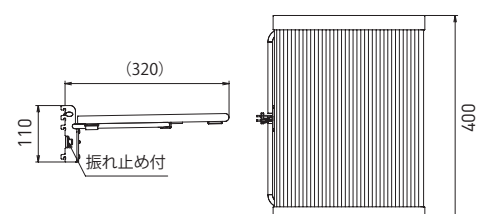

SS2-HPS290 樹脂棚板

Sアイボリー	Sダークグレー
¥5,300	¥5,300

サイズカット	× 不可	スペック	本体: 溶剤塗装 ストッパー: 材料色
色替え	× 不可	加工など	× 不可
材質	本体: スチール 樹脂棚板・サイドキャップ: 樹脂 ストッパー: ABS樹脂	発注単位	1個
厚み	線材径: 9Φ 板厚: t=2.6mm 樹脂棚板: t=12mm	安全目安荷重	5kg

※同時発売のハット型ダブルサポートセット「SS2-HSS」専用商品となります。