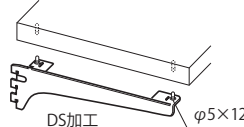

※1セット当たりの価格です。

呼び名	マットシルバー	Sアイボリー	Sダークグレー
SS2-WOB-C 木棚ブラケット 19 (中間用)	300	¥520	¥520

※1本当たりの価格です。

呼び名	マットシルバー	Sアイボリー	Sダークグレー
SS2-WIB-R/L 木棚ブラケット 19 (落とし込みタイプ左右セット)	300	¥1,220	¥1,220

※1セット当たりの価格です。

シューノ32

SS3-WOB-R/L 木棚ブラケット 32 (左右セット)

棚内々上乗せ 棚外々 スパン独立

呼び名	マットシルバー	Sアイボリー	Sダークグレー	1棚あたり安全目安荷重
SS3-WOB-R/L 木棚ブラケット 32 (左右セット)	300	¥1,320	¥1,320	SS3-SSF-14 58kg

※1セット当たりの価格です。

ダボセット加工 (DS加工)

※シューノ19、シューノ32共通

DS加工費 (2ダボ) **100円** (仕切価格)

1セット (本) より (50本約5日後出荷)