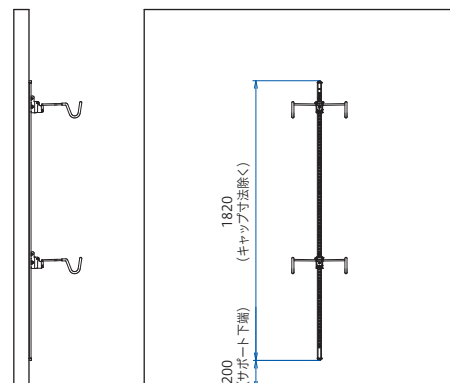

3 リビングルーム

バイク好きの方にとって、愛車を眺めながらリビングでくつろぐひとときは、何ものにも代えがたい時間。複数台掛けのプランなら、インテリアの一部として「魅せる収納」が演出可能で、リビング空間をすっきりとした印象に。

構成参考例 [定価・税別]

	品番	品名	サイズ	色	数量	定価	小計
サポート	SS2-HSS	ハット型 ダブルサポートセット	1820	Sアイボリー	1	¥4,000	¥4,000
※写真はSS2-HSS	SS0-ST1820	タッピングビス サポート1820用10本入り	50	Sアイボリー	1	¥270	¥270
ラック	SS2-HBR	バイクラック	—	Sアイボリー	2	¥5,600	¥11,200

合計 **¥15,470**

概略図