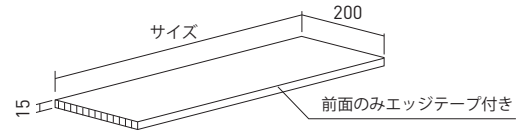

NEW

木棚板

お部屋の雰囲気に合わせてカラーが選べる棚板です

SS0-LWS200 木棚板

サイズ	WSホワイト	WSアッシュ	WSプライト
700	¥3,300	¥3,300	¥3,300
900	¥3,400	¥3,400	¥3,400

○ (特注対応 ワイド・奥行)

F☆☆☆☆対応品

× 不可

× 不可

集成材MDF両面貼
(EBコート)

1枚~

15mm

サイズ700:10kg
サイズ900:8kg
※ロイヤル製品以外で使用した場合の数値

※既製品・加工品に関わらず、返品対応は受け付けておりません。