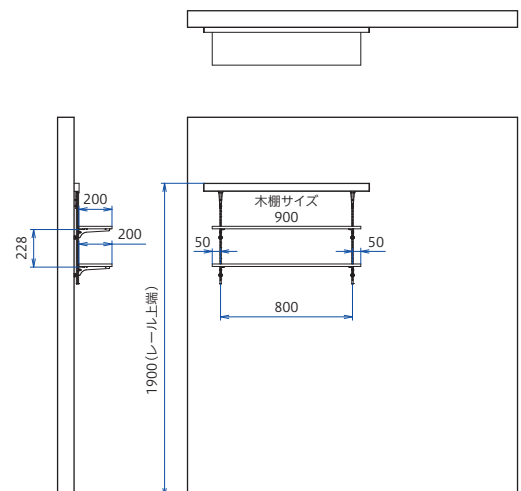

2 ランドリー

洗濯用アイテムのストックやタオル類を洗濯機上のデッドスペースに効率良くまとめたランドリー収納プランです。収納量に合わせてレールを2セットにしたりとアイデア次第で使い勝手の良い空間が演出できます。

構成参考例 [定価・税別]

	品番	品名	サイズ	色	数量	定価	小計
レール収納	SS2-RL	レール収納 本体セット	1000	シルバー	1	¥5,800	¥5,800
サポート	SS2-RSF-14	レール収納用 サポート	600	Sダークグレー	2	¥2,500	¥5,000
ブラケット	SS2-W0B-R/L	木棚ブラケット (左右セット)	200	Sダークグレー	2	¥780	¥1,560
木棚板	SS0-LWS200	木棚板	900	WSアッシュ	2	¥3,400	¥6,800
	SS0-WST-4P	木棚板用ビス (4本入り)	16	Sダークグレー	2	¥100	¥200
※写真はSS0-LWS200							

合計 ¥19,360

概略図