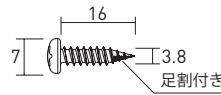

SS0-NST-□ 自然素材棚板用ビス

品番	サイズ	ステンレス色	Sアイボリー	Sダークグレー
SS0-NST-4P (4本入り)	16	¥65	¥100	¥100
SS0-NST-50P (50本入り)	16	¥550	¥830	¥830

- △ (特注対応)
- × 不可
- ステンレス
- 1パック (4本・50本入り)
- 専用タッピング適合ビット二番 Sアイボリー、Sダークグレーは頭部のみ溶剤塗装

※木棚板「SS0-WS300・SS0-WS450・SS0-GWS450・SS0-LWS200」へは使用しないでください。木棚板へは木棚板用ビスを使用して下さい。