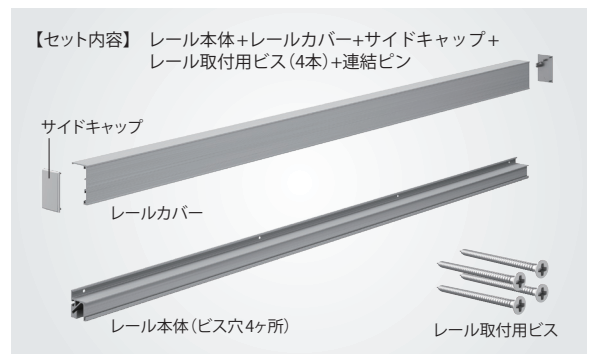

× 不可

レール本体・レールカバー：アルミ
サイドキャップ：ABS樹脂
取付ビス：ステンレス

1セット

※専用ビス以外の取付不可。

※使用するには、レール収納用サポート「SS2-RSF-14」が必要です。

NEW

シューノ19 レール収納用サポート

レール収納ユニット専用のサポートです