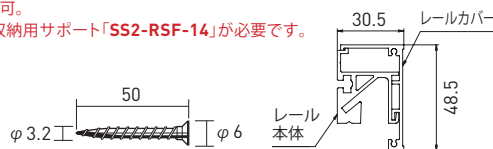

SS2-RL レール収納 本体セット

サイズ	シルバー
1000	¥5,800

○ 仕切り¥600
(1日後出荷 50本以上は約2日後出荷)

レール本体・レールカバー：
アルマイト処理
サイドキャップ：材料色
専用タッピング適合ビット二番

○ (見積必要)

× 不可

レール本体・レールカバー：アルミ
サイドキャップ：ABS樹脂
取付ビス：ステンレス

1セット

※専用ビス以外の取付不可。

※使用するには、レール収納用サポート「SS2-RSF-14」が必要です。