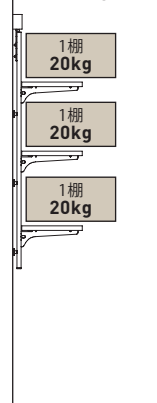

サポート呼び名:800の場合は
1棚:20kg × 3段まで