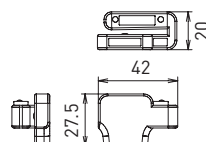

サポート板厚：t=2.0mm

※使用するには、レール収納本体セット「SS2-RL」が必要です。

(下側の各寸法は以下の表の通りになります)

呼び名	実寸法	アジャスター数	A
600	587mm	2	53mm
800	817mm	3	55mm

※商品図面は呼び名600のものです。

NEW

木棚板

お部屋の雰囲気に合わせてカラーが選べる棚板です