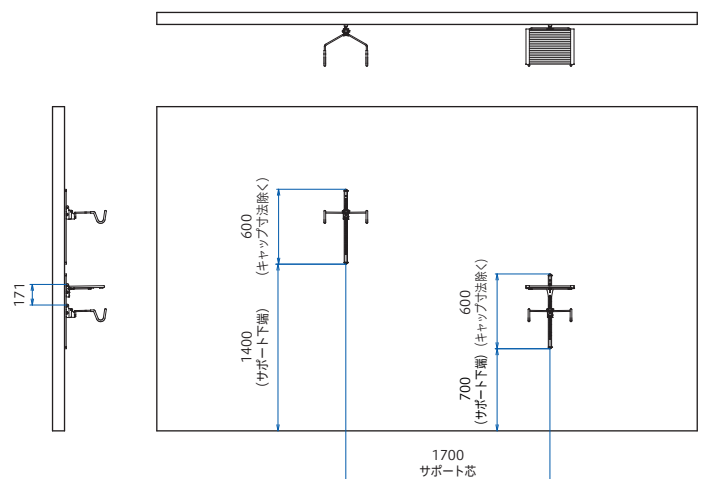

1 ガレージ

趣味のロードバイクやサイクル関連アイテムが散りばめられた、遊び心を発揮できるガレージ空間です。整備用の工具やパーツ類などをセットアップすることで、思う存分「ロードバイクいじり」の時間が楽しめます。

1 構成参考例 [定価・税別]

	品番	品名	サイズ	色	数量	定価	小計
サポート	SS2-HSS	ハット型 ダブルサポートセット	600	Sダークグレー	1	¥1,900	¥1,900
	SS0-ST600	タッピングビス サポート600用4本入り	50	Sダークグレー	1	¥120	¥120
ラック	SS2-HBR	バイクラック	—	Sダークグレー	1	¥5,600	¥5,600

合計 ¥7,620

2 構成参考例 [定価・税別]

	品番	品名	サイズ	色	数量	定価	小計
サポート	SS2-HSS	ハット型 ダブルサポートセット	600	Sダークグレー	1	¥1,900	¥1,900
	SS0-ST600	タッピングビス サポート600用4本入り	50	Sダークグレー	1	¥120	¥120
ラック	SS2-HBR	バイクラック	—	Sダークグレー	1	¥5,600	¥5,600
樹脂棚	SS2-HPS290	樹脂棚板	—	Sダークグレー	1	¥5,300	¥5,300

合計 ¥12,920

概略図