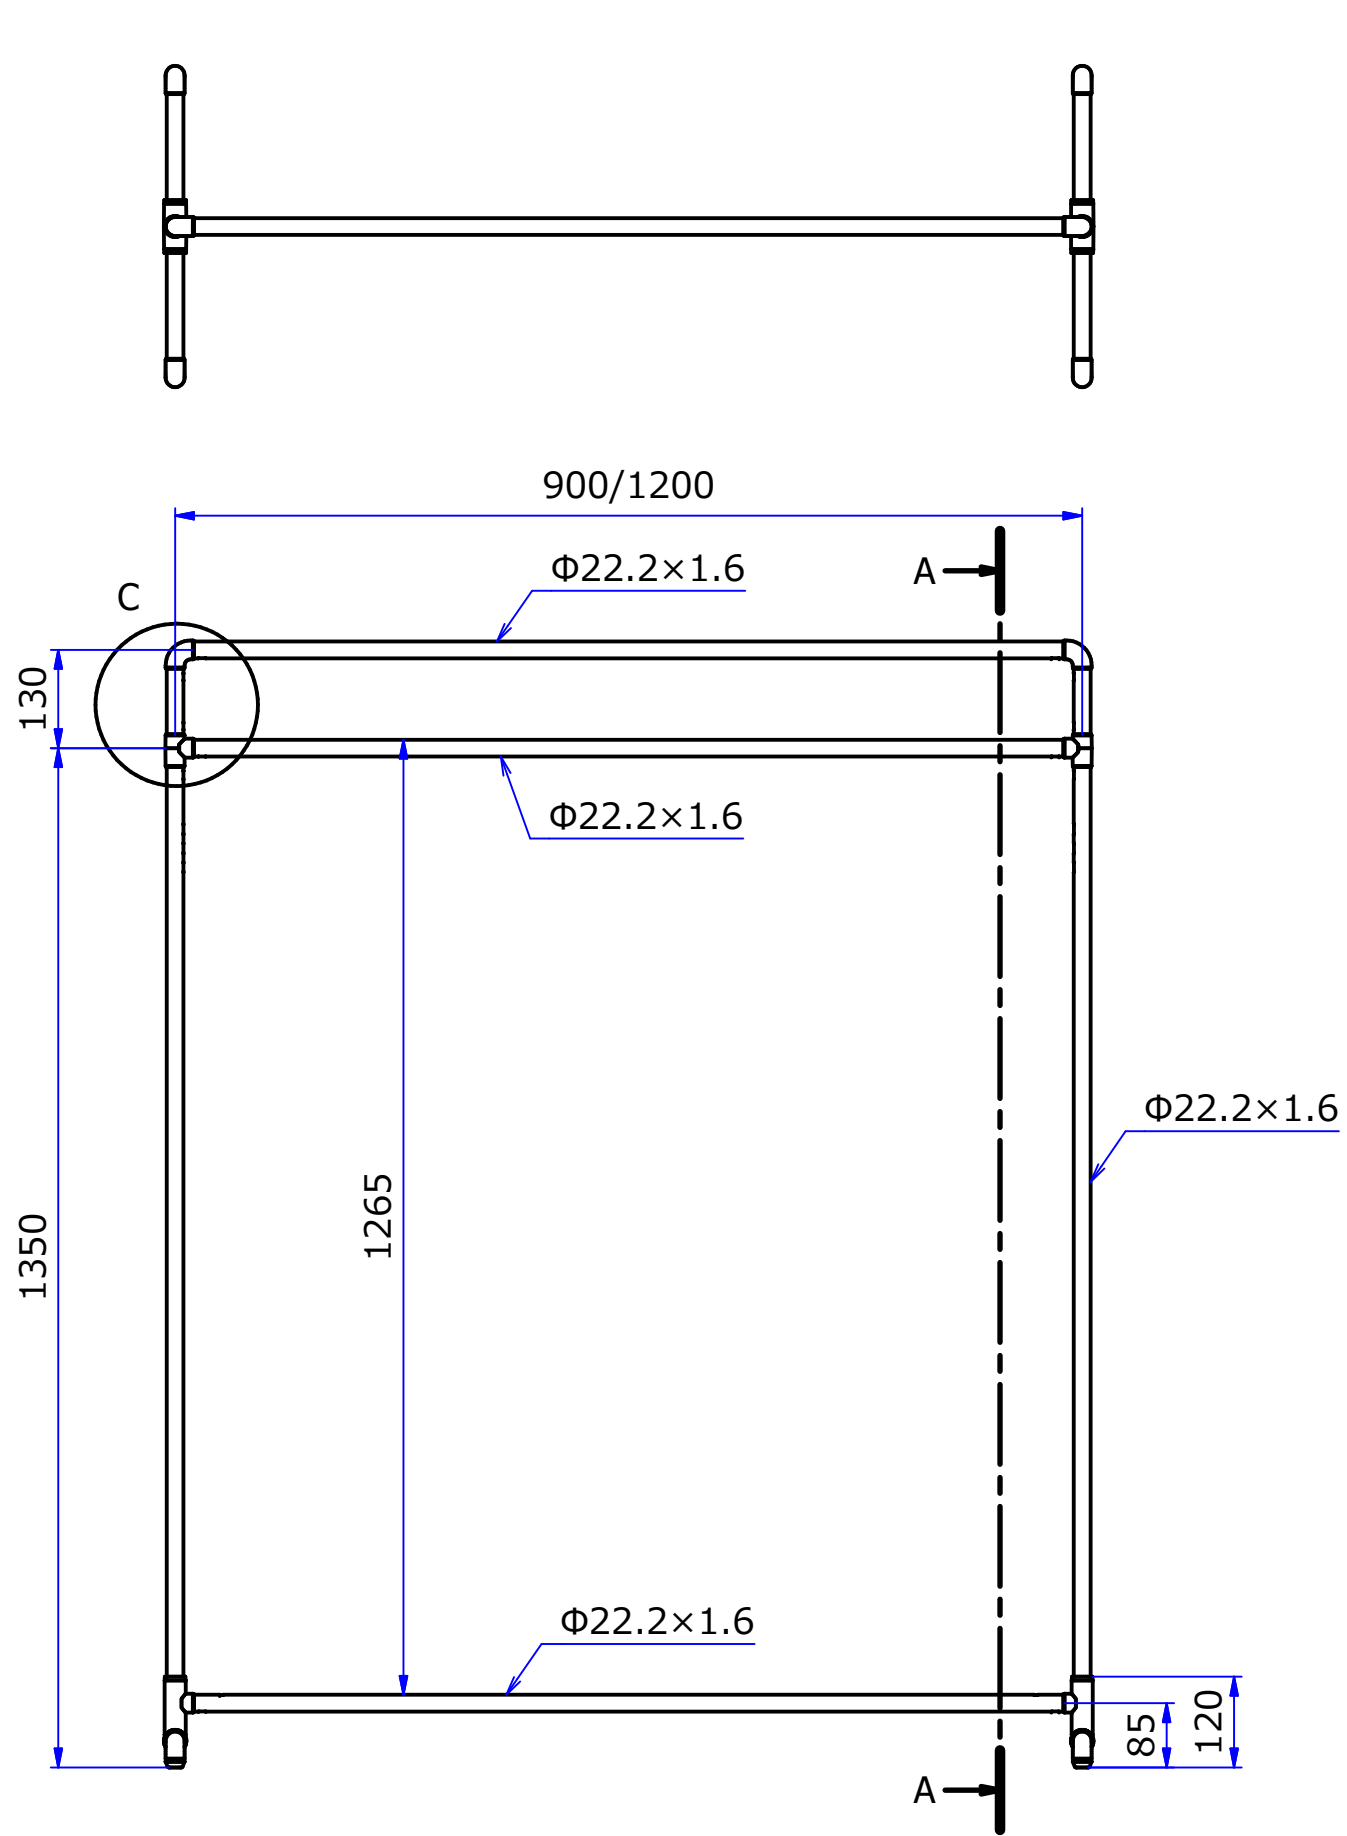

A-A (1 : 10)

B (1 : 3)

STORE FIXTURES 	
品名 ダブルハンガー (Hタイプ)	
品番 FL-WH22-H	サイズ 900/1200

A-A (1 : 10)

B (1 : 3)

STORE FIXTURES

ROYAL

品名

ダブルハンガー (Lタイプ)

品番

FL-WH22-L

サイズ

900/1200