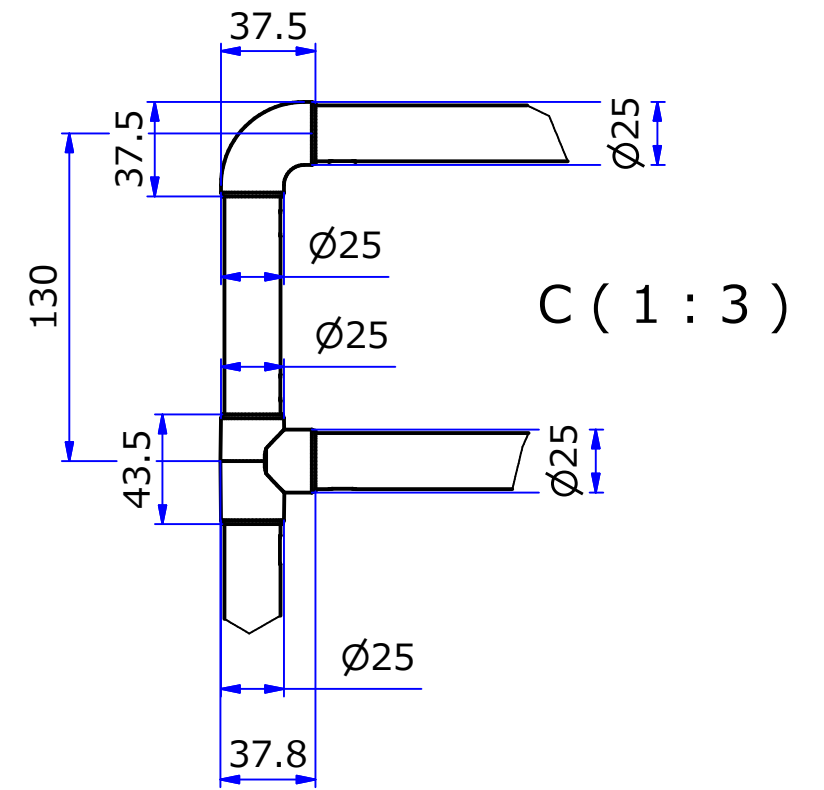

A-A (1 : 10)

B (1 : 3)

STORE FIXTURES 	
品名 ダブルハンガー (Hタイプ)	
品番 FL-WH22-H	サイズ 900/1200

A-A (1 : 10)

B (1 : 3)

STORE FIXTURES

ROYAL

品名

ダブルハンガー (Lタイプ)

品番

FL-WH22-L

サイズ

900/1200