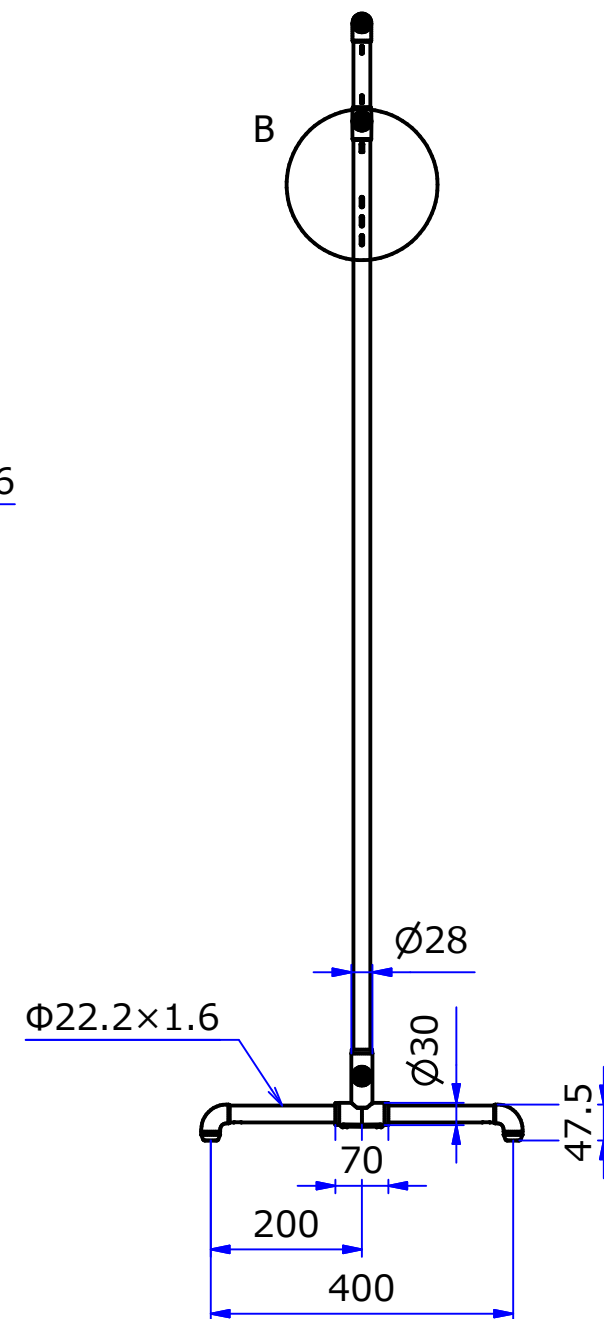

A-A (1 : 10)

B (1 : 3)

STORE FIXTURES 	
品名 ダブルハンガー (Hタイプ)	
品番 FL-WH22-H	サイズ 900/1200

A-A (1 : 10)

B (1 : 3)

STORE FIXTURES

ROYAL

品名

ダブルハンガー (Lタイプ)

品番

FL-WH22-L

サイズ

900/1200