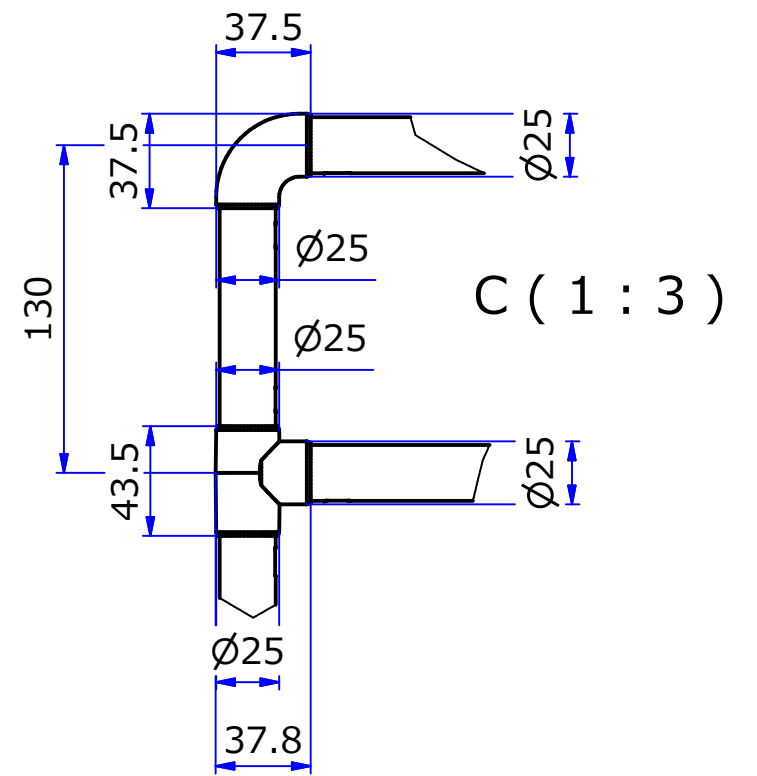

A-A (1 : 10)

B (1 : 3)

STORE FIXTURES 	
品名 ダブルハンガー (Hタイプ)	
品番 FL-WH22-H	サイズ 900/1200

A-A (1 : 10)

B (1 : 3)

STORE FIXTURES

ROYAL

品名

ダブルハンガー (Lタイプ)

品番

FL-WH22-L

サイズ

900/1200