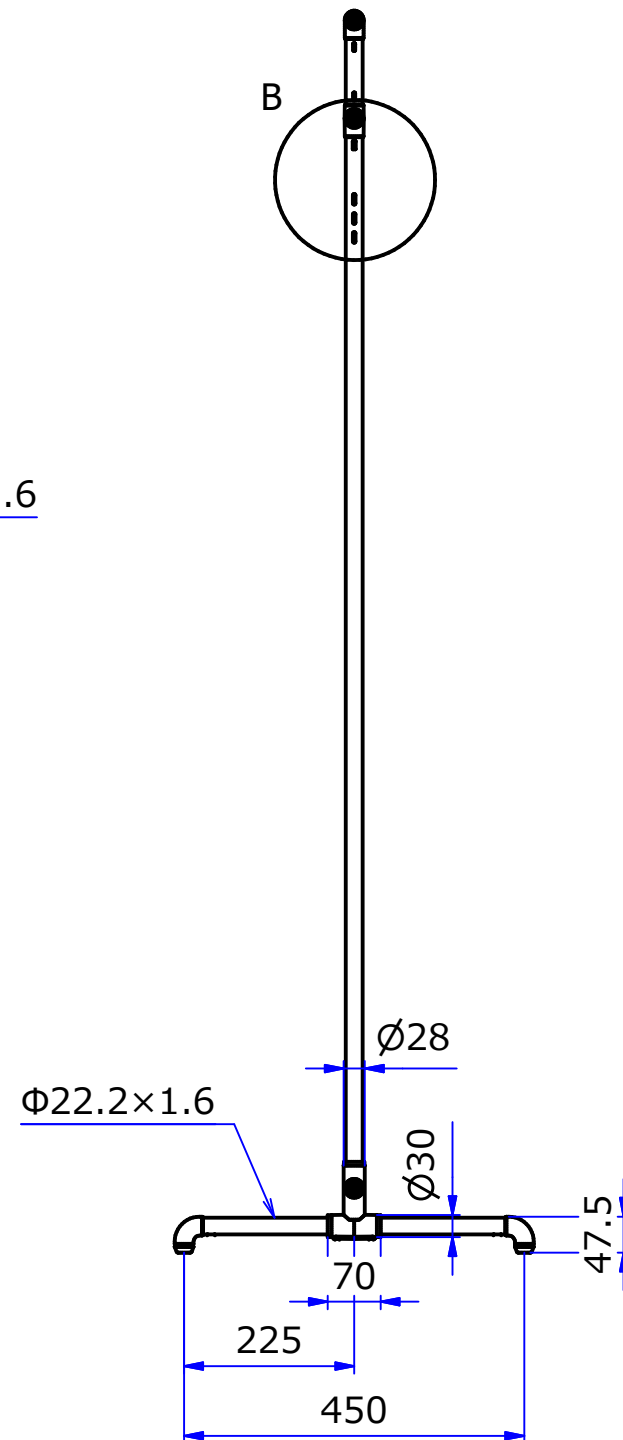

A-A (1 : 10)

B (1 : 3)

STORE FIXTURES 	
品名 ダブルハンガー (Hタイプ)	
品番 FL-WH22-H	サイズ 900/1200

A-A (1 : 10)

B (1 : 3)

STORE FIXTURES

ROYAL

品名

ダブルハンガー (Lタイプ)

品番

FL-WH22-L

サイズ

900/1200