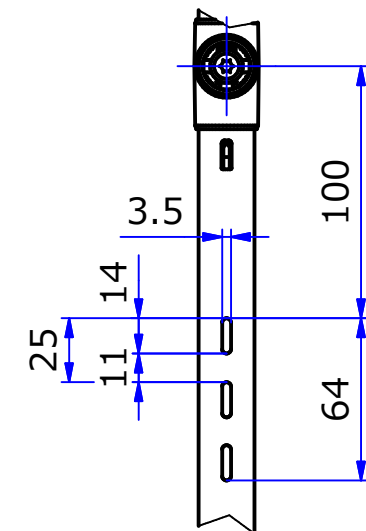

A-A (1 : 10)

B (1 : 3)

STORE FIXTURES 	
品名 ダブルハンガー (Hタイプ)	
品番 FL-WH22-H	サイズ 900/1200

A-A (1 : 10)

B (1 : 3)

STORE FIXTURES

ROYAL

品名

ダブルハンガー (Lタイプ)

品番

FL-WH22-L

サイズ

900/1200