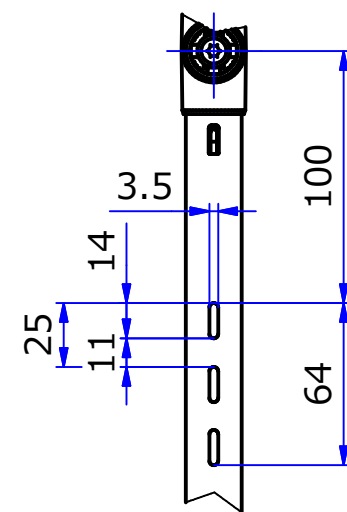

A-A (1 : 10)

B (1 : 3)

STORE FIXTURES 	
品名 ダブルハンガー (Hタイプ)	
品番 FL-WH22-H	サイズ 900/1200

A-A (1 : 10)

B (1 : 3)

STORE FIXTURES

ROYAL

品名

ダブルハンガー (Lタイプ)

品番

FL-WH22-L

サイズ

900/1200