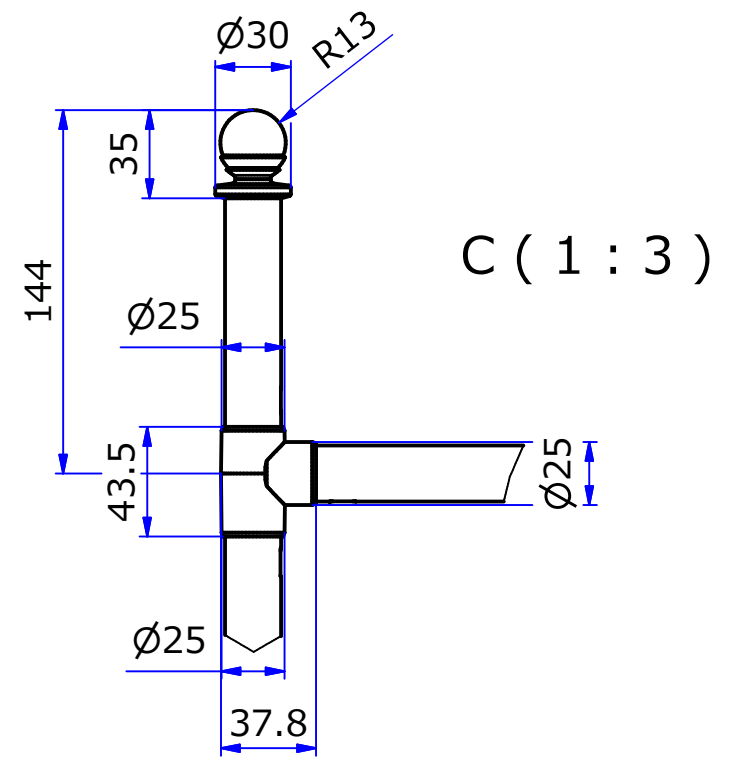

A-A ( 1 : 10 )

B ( 1 : 3 )

STORE FIXTURES			
品名 オーバーレンジ (Hタイプ)			
品番 FL-OL22-H		サイズ 900/1200	

A-A ( 1 : 10 )

B ( 1 : 3 )

STORE FIXTURES 	
品名 オーバーレング (Lタイプ)	
品番 FL-OL22-L	サイズ 900/1200