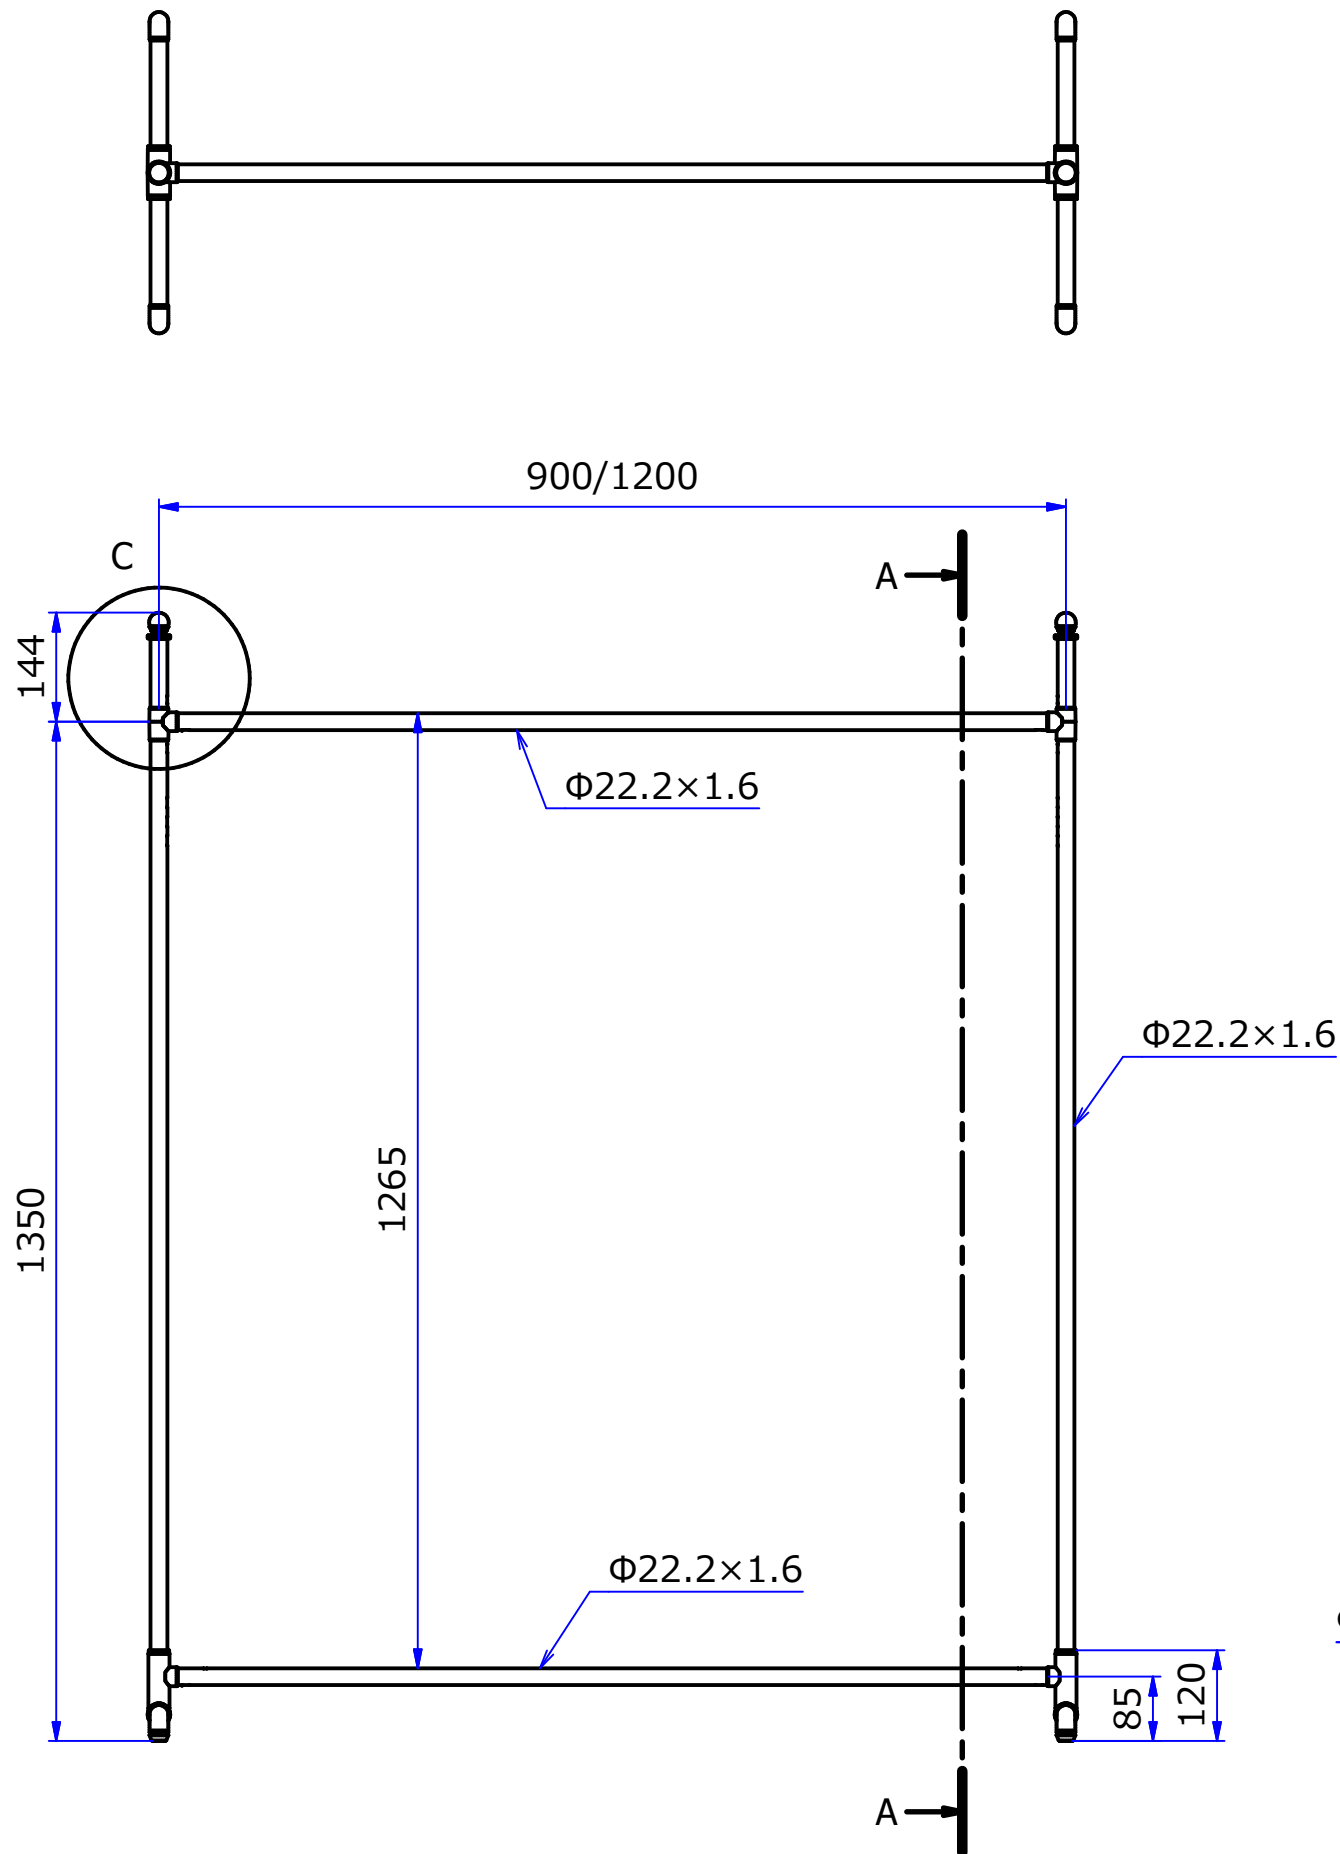

A-A ( 1 : 10 )

B ( 1 : 3 )

STORE FIXTURES			
品名 オーバーレンジ (Hタイプ)			
品番 FL-OL22-H		サイズ 900/1200	

A-A ( 1 : 10 )

B ( 1 : 3 )

STORE FIXTURES 	
品名 オーバーレング (Lタイプ)	
品番 FL-OL22-L	サイズ 900/1200