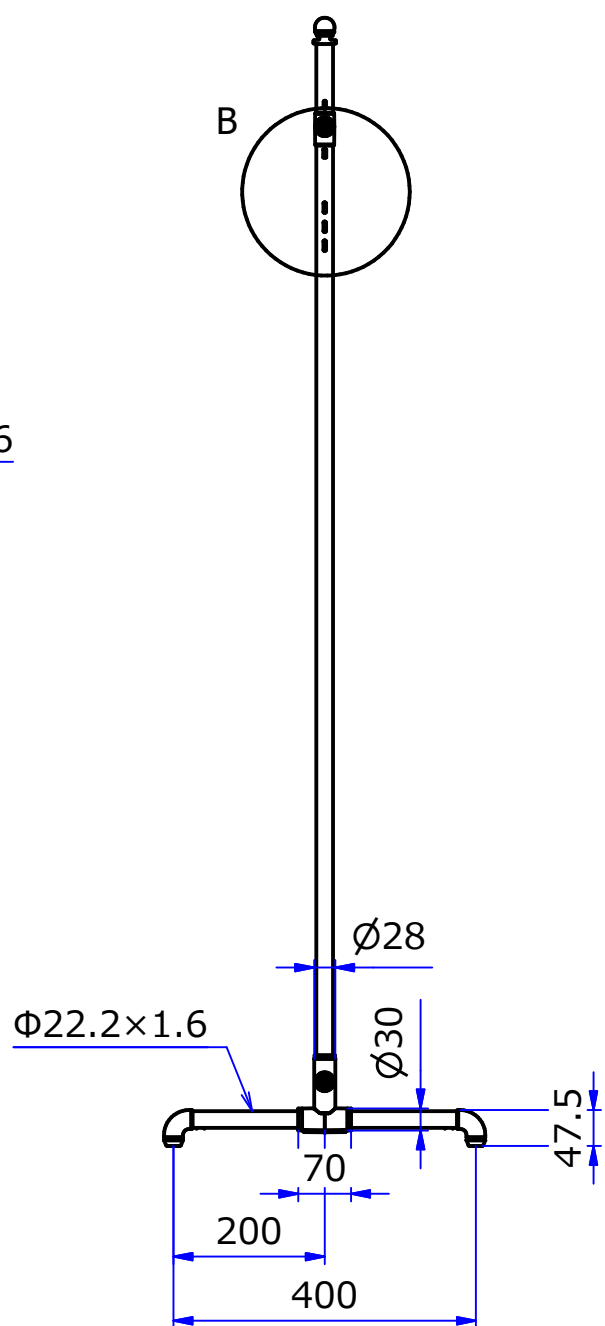

A-A ( 1 : 10 )

B ( 1 : 3 )

STORE FIXTURES			
品名 オーバーレンジ (Hタイプ)			
品番 FL-OL22-H		サイズ 900/1200	

A-A ( 1 : 10 )

B ( 1 : 3 )

STORE FIXTURES 	
品名 オーバーレング (Lタイプ)	
品番 FL-OL22-L	サイズ 900/1200