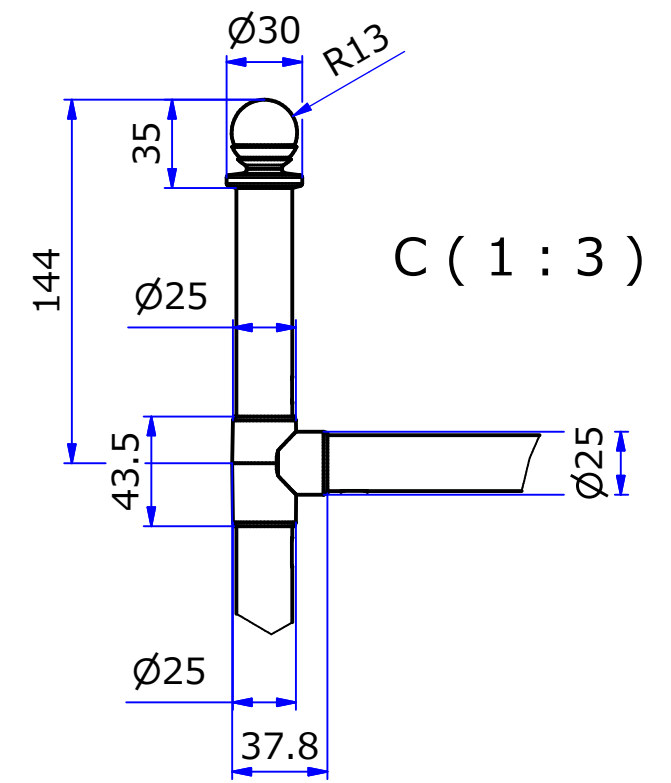

A-A ( 1 : 10 )

B ( 1 : 3 )

STORE FIXTURES			
品名 オーバーレンジ (Hタイプ)			
品番 FL-OL22-H		サイズ 900/1200	

A-A ( 1 : 10 )

B ( 1 : 3 )

STORE FIXTURES 	
品名 オーバーレング (Lタイプ)	
品番 FL-OL22-L	サイズ 900/1200