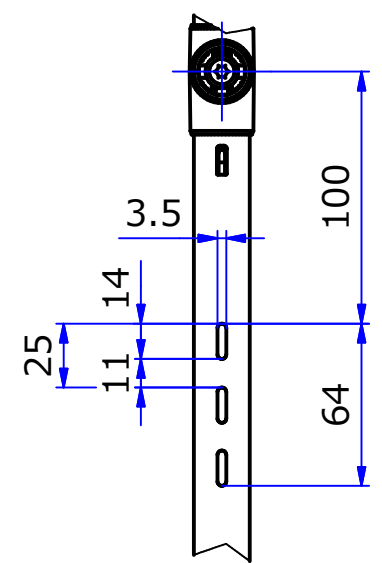

A-A ( 1 : 10 )

B ( 1 : 3 )

STORE FIXTURES			
品名 オーバーレンジ (Hタイプ)			
品番 FL-OL22-H		サイズ 900/1200	

A-A ( 1 : 10 )

B ( 1 : 3 )

STORE FIXTURES 	
品名 オーバーレング (Lタイプ)	
品番 FL-OL22-L	サイズ 900/1200