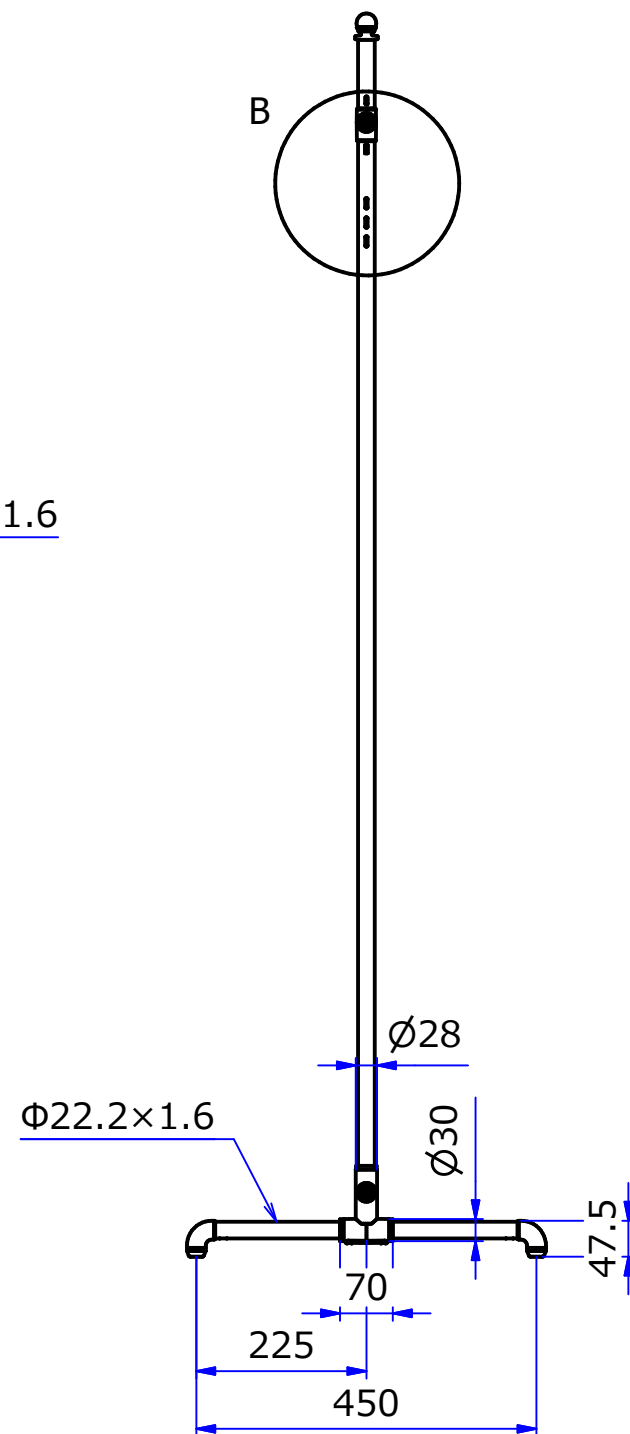

A-A ( 1 : 10 )

B ( 1 : 3 )

STORE FIXTURES			
品名 オーバーレンジ (Hタイプ)			
品番 FL-OL22-H		サイズ 900/1200	

A-A ( 1 : 10 )

B ( 1 : 3 )

STORE FIXTURES 	
品名 オーバーレング (Lタイプ)	
品番 FL-OL22-L	サイズ 900/1200