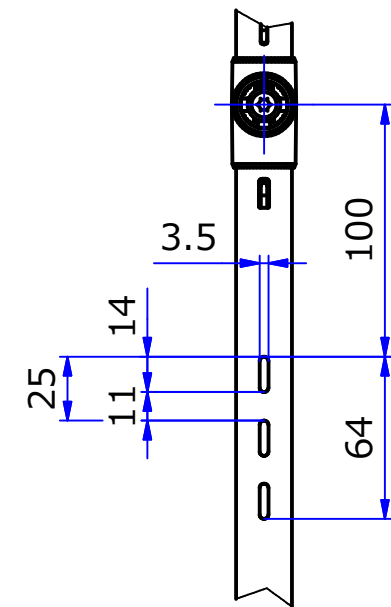

A-A ( 1 : 10 )

B ( 1 : 3 )

STORE FIXTURES			
品名 オーバーレンジ (Hタイプ)			
品番 FL-OL22-H		サイズ 900/1200	

A-A ( 1 : 10 )

B ( 1 : 3 )

STORE FIXTURES 	
品名 オーバーレング (Lタイプ)	
品番 FL-OL22-L	サイズ 900/1200