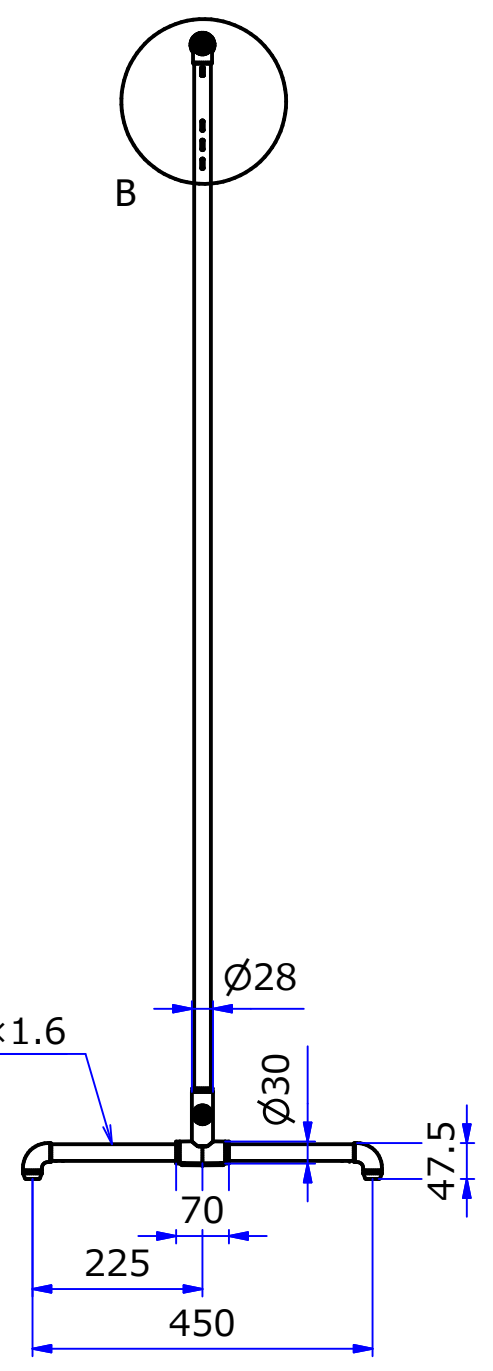

A-A ( 1 : 10 )

B ( 1 : 3 )

STORE FIXTURES			
品名 オーバーハング (Hタイプ)			
品番 FL-OH22-H		サイズ 900/1200	

A-A (1:10)

B (1:3)

STORE FIXTURES 

品名  
オーバーハング (Lタイプ)

品番  
FL-OH22-L

サイズ  
900/1200