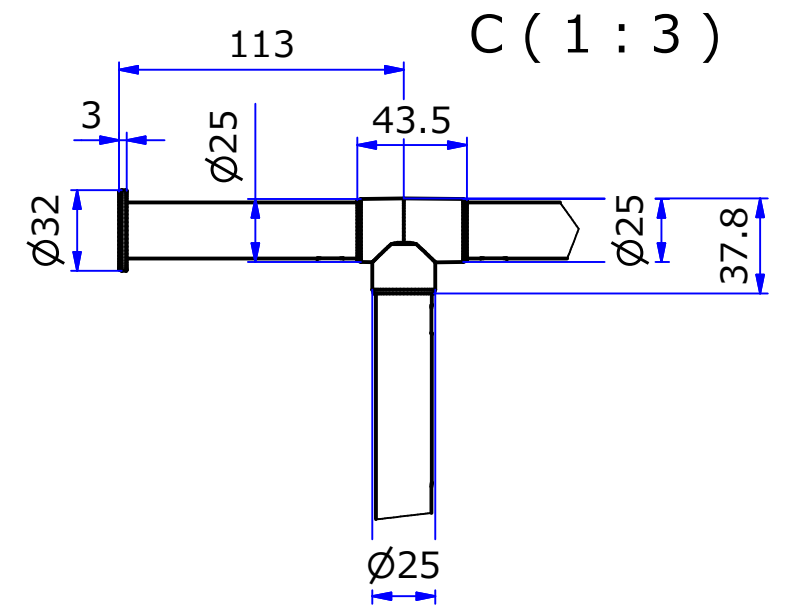

A-A ( 1 : 10 )

B ( 1 : 3 )

STORE FIXTURES			
品名 オーバーハング (Hタイプ)			
品番 FL-OH22-H		サイズ 900/1200	

A-A (1:10)

B (1:3)

STORE FIXTURES 

品名  
オーバーハング (Lタイプ)

品番  
FL-OH22-L

サイズ  
900/1200