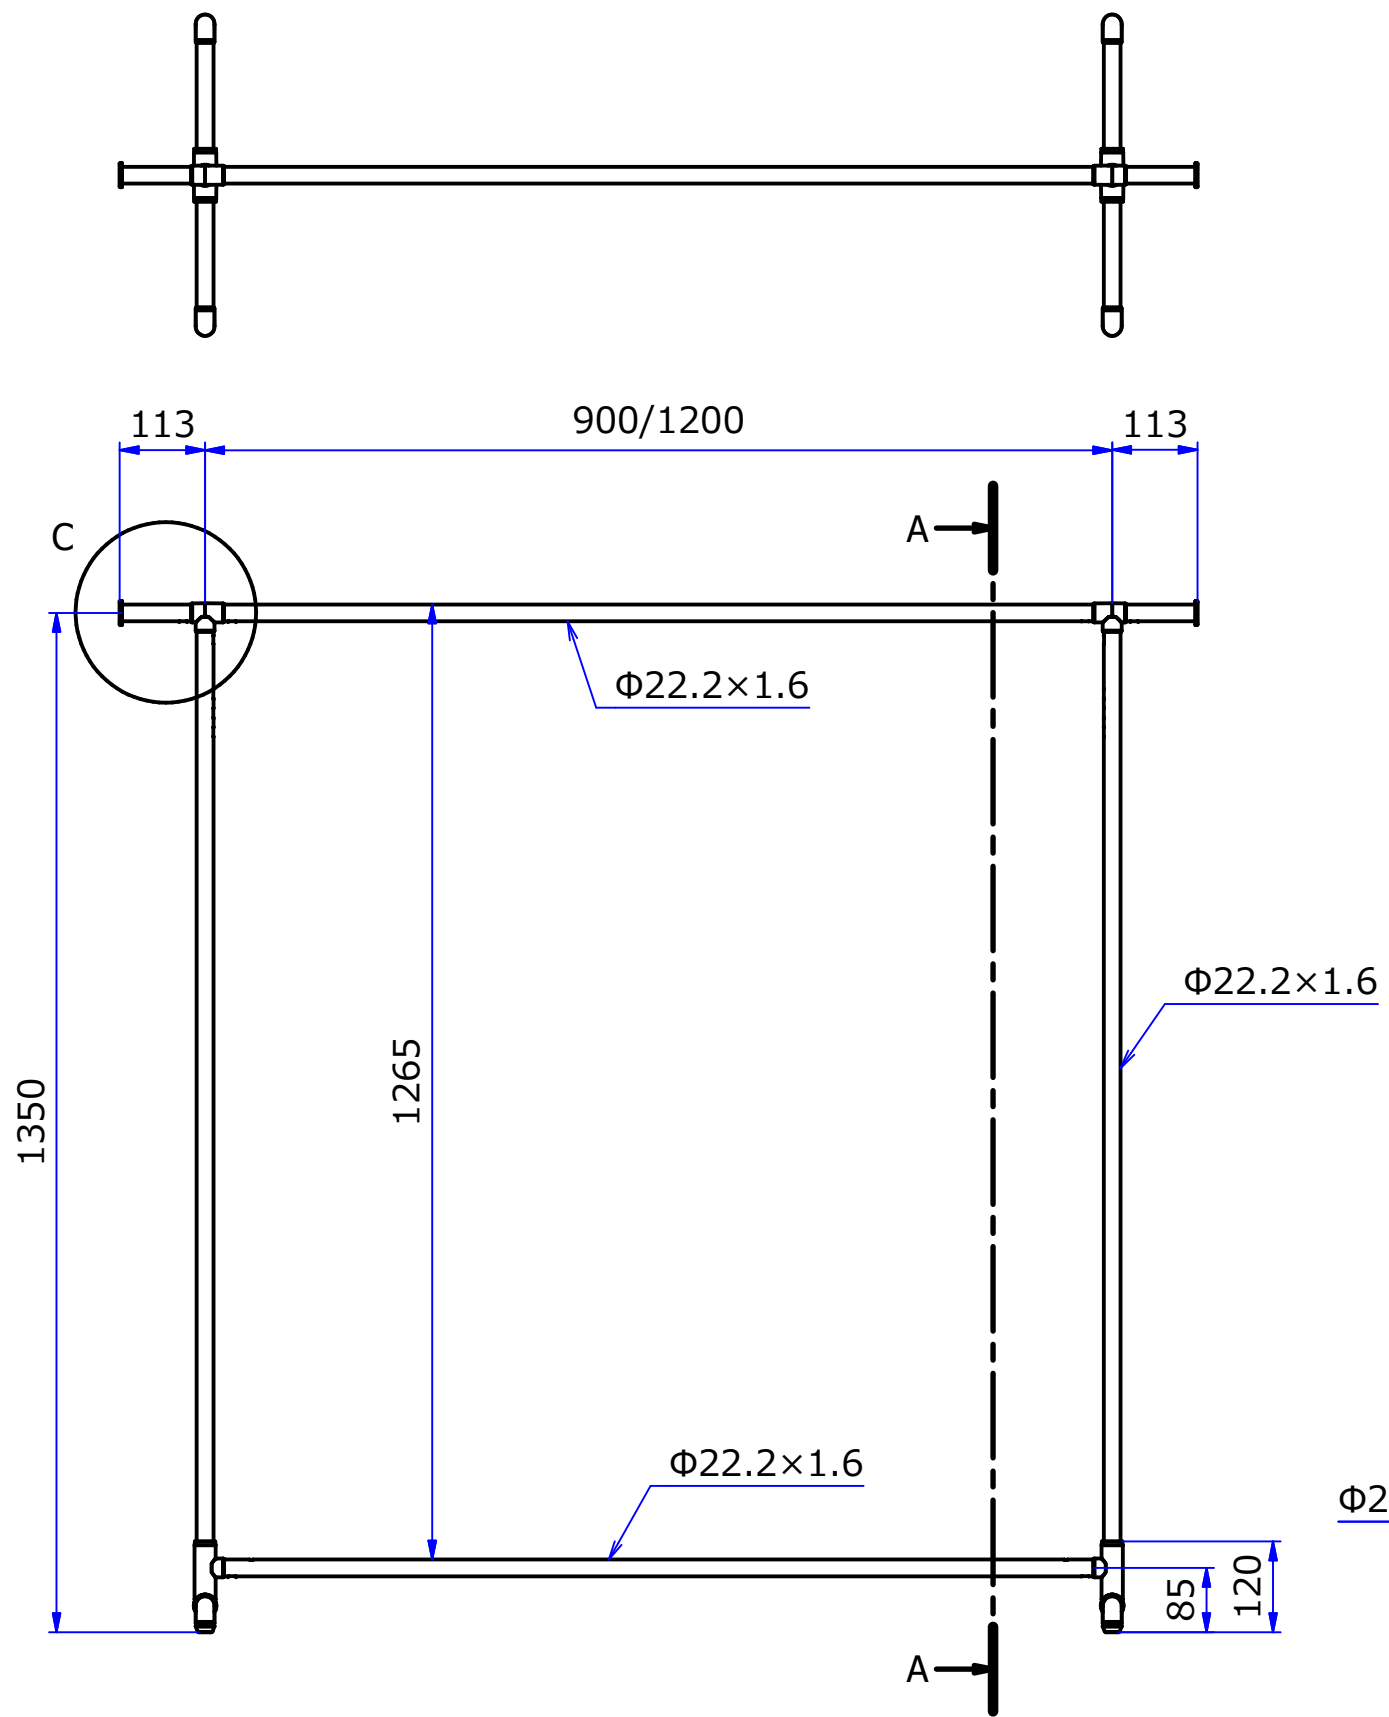

A-A ( 1 : 10 )

B ( 1 : 3 )

STORE FIXTURES			
品名 オーバーハング (Hタイプ)			
品番 FL-OH22-H		サイズ 900/1200	

A-A (1:10)

B (1:3)

STORE FIXTURES 

品名  
オーバーハング (Lタイプ)

品番  
FL-OH22-L

サイズ  
900/1200