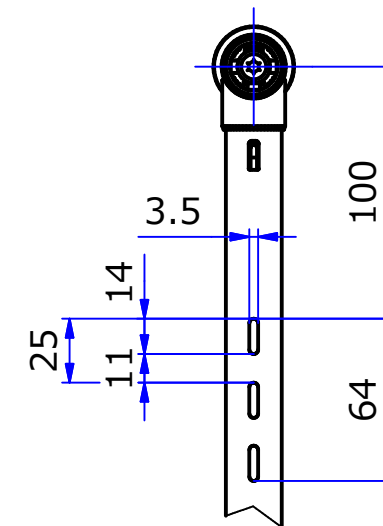

A-A ( 1 : 10 )

B ( 1 : 3 )

STORE FIXTURES			
品名 オーバーハング (Hタイプ)			
品番 FL-OH22-H		サイズ 900/1200	

A-A (1:10)

B (1:3)

STORE FIXTURES 

品名  
オーバーハング (Lタイプ)

品番  
FL-OH22-L

サイズ  
900/1200