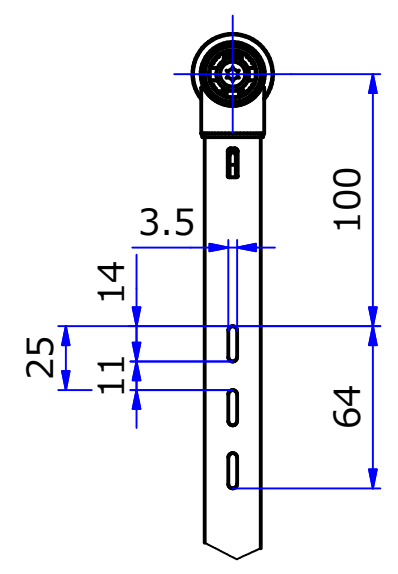

A-A ( 1 : 10 )

B ( 1 : 3 )

STORE FIXTURES			
品名 オーバーハング (Hタイプ)			
品番 FL-OH22-H		サイズ 900/1200	

A-A (1:10)

B (1:3)

STORE FIXTURES 

品名  
オーバーハング (Lタイプ)

品番  
FL-OH22-L

サイズ  
900/1200