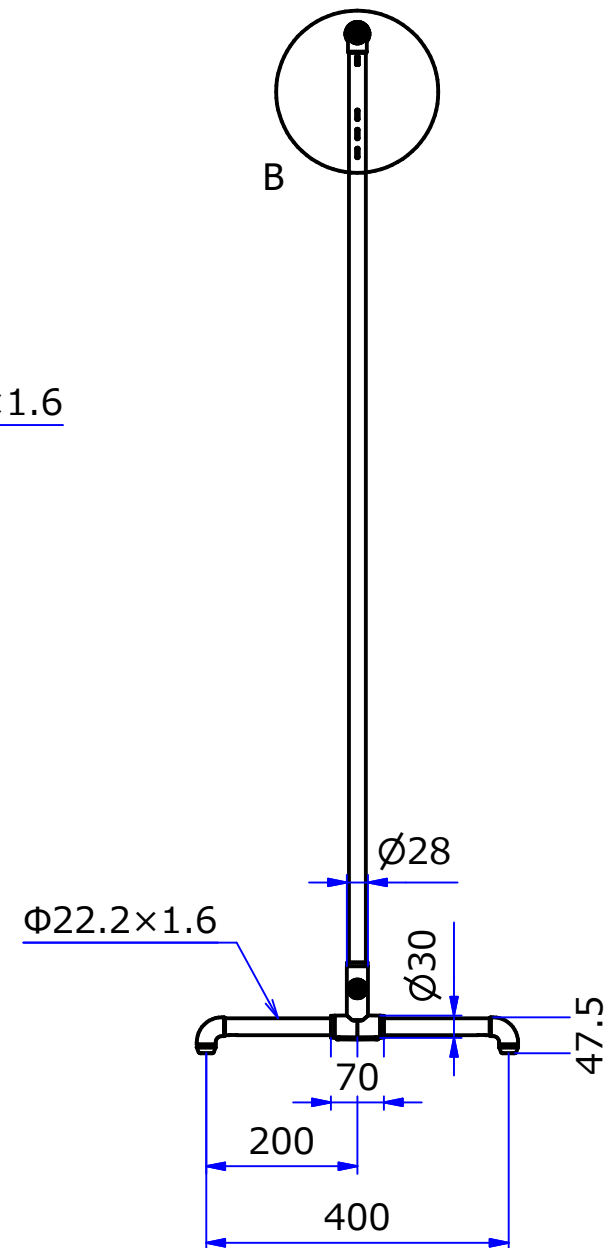

A-A ( 1 : 10 )

B ( 1 : 3 )

STORE FIXTURES			
品名 オーバーハング (Hタイプ)			
品番 FL-OH22-H		サイズ 900/1200	

A-A (1:10)

B (1:3)

STORE FIXTURES 

品名  
オーバーハング (Lタイプ)

品番  
FL-OH22-L

サイズ  
900/1200