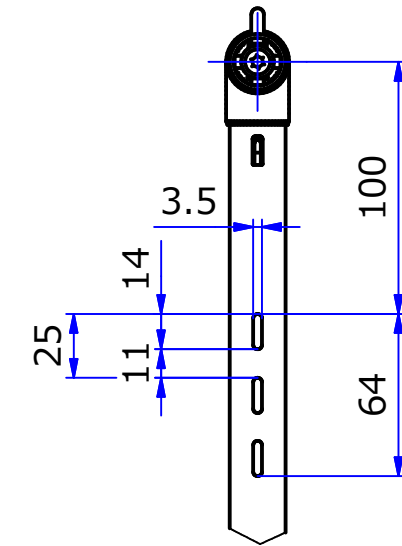

A-A ( 1 : 10 )

C ( 1 : 3 )

B ( 1 : 3 )

STORE FIXTURES

品名

インハンガー (Hタイプ)

品番

FL-IH22-H

サイズ

900/1200

A-A ( 1 : 10 )

B ( 1 : 3 )

STORE FIXTURES 

品名  
インハンガー (Lタイプ)

品番  
FL-IH22-L

サイズ  
900/1200