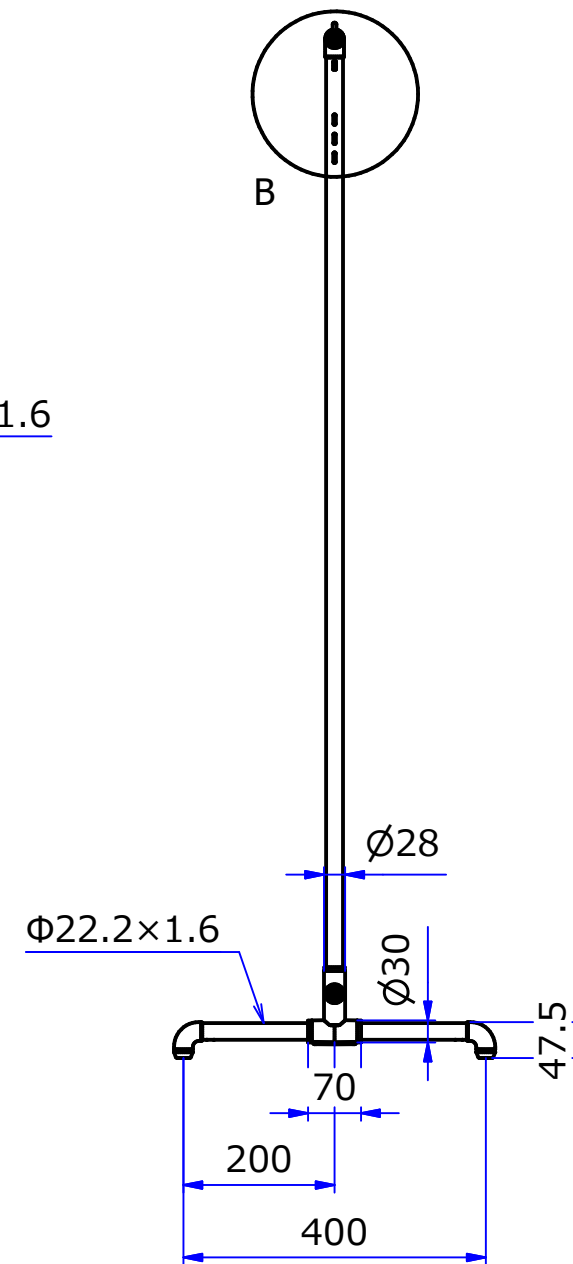

A-A ( 1 : 10 )

C ( 1 : 3 )

B ( 1 : 3 )

STORE FIXTURES

品名

インハンガー (Hタイプ)

品番

FL-IH22-H

サイズ

900/1200

A-A ( 1 : 10 )

B ( 1 : 3 )

STORE FIXTURES 

品名  
インハンガー (Lタイプ)

品番  
FL-IH22-L

サイズ  
900/1200