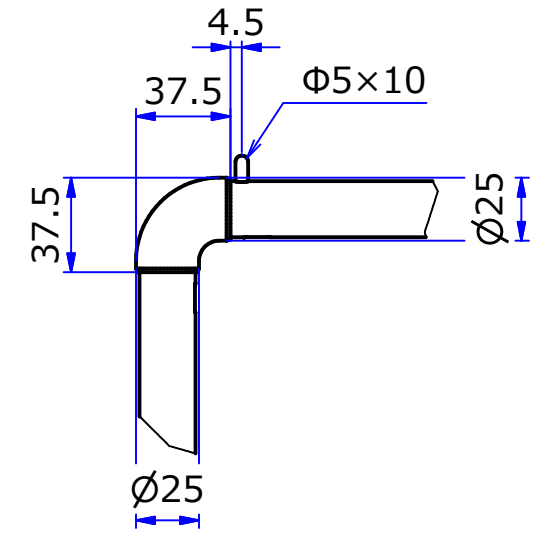

A-A ( 1 : 10 )

C ( 1 : 3 )

B ( 1 : 3 )

STORE FIXTURES

品名

インハンガー (Hタイプ)

品番

FL-IH22-H

サイズ

900/1200

A-A ( 1 : 10 )

B ( 1 : 3 )

STORE FIXTURES 

品名  
インハンガー (Lタイプ)

品番  
FL-IH22-L

サイズ  
900/1200