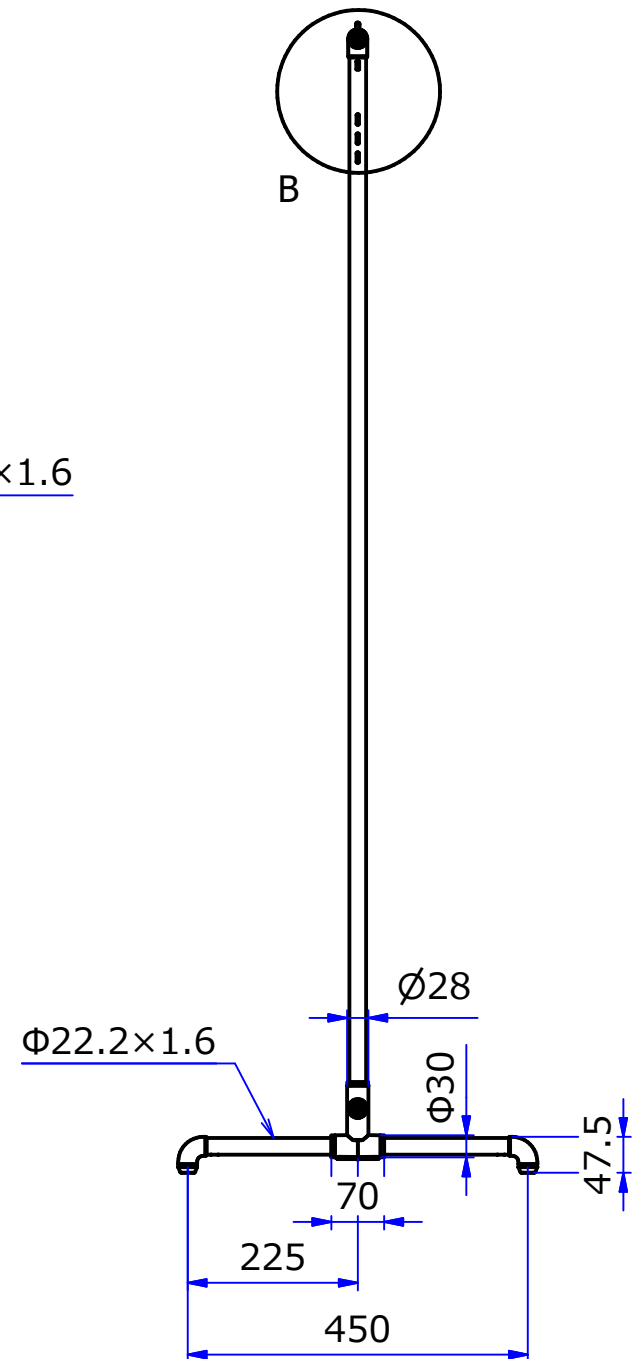

A-A ( 1 : 10 )

C ( 1 : 3 )

B ( 1 : 3 )

STORE FIXTURES

品名

インハンガー (Hタイプ)

品番

FL-IH22-H

サイズ

900/1200

A-A ( 1 : 10 )

B ( 1 : 3 )

STORE FIXTURES 

品名  
インハンガー (Lタイプ)

品番  
FL-IH22-L

サイズ  
900/1200