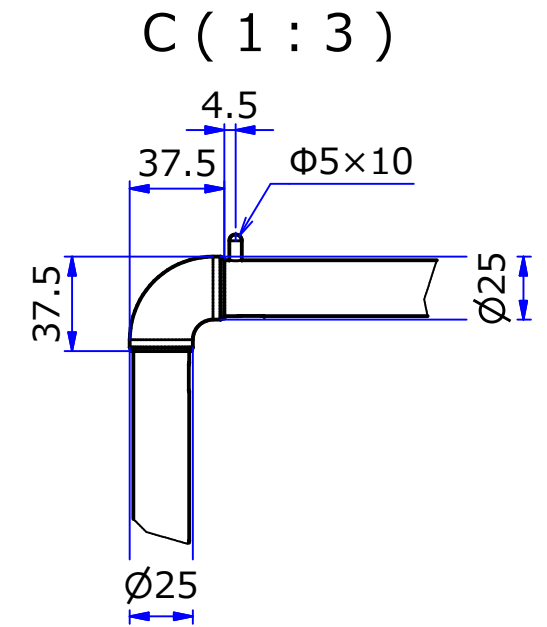

A-A ( 1 : 10 )

C ( 1 : 3 )

B ( 1 : 3 )

STORE FIXTURES

品名

インハンガー (Hタイプ)

品番

FL-IH22-H

サイズ

900/1200

A-A ( 1 : 10 )

B ( 1 : 3 )

STORE FIXTURES 

品名  
インハンガー (Lタイプ)

品番  
FL-IH22-L

サイズ  
900/1200