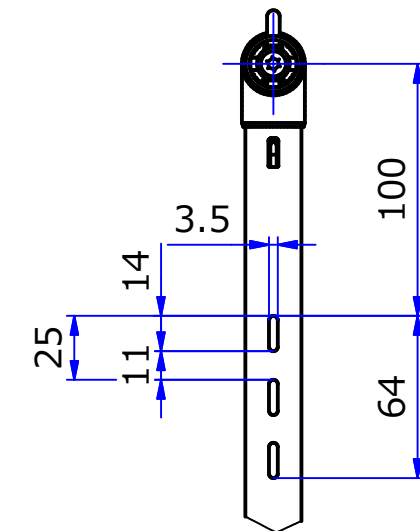

A-A ( 1 : 10 )

C ( 1 : 3 )

B ( 1 : 3 )

STORE FIXTURES

品名

インハンガー (Hタイプ)

品番

FL-IH22-H

サイズ

900/1200

A-A ( 1 : 10 )

B ( 1 : 3 )

STORE FIXTURES 

品名  
インハンガー (Lタイプ)

品番  
FL-IH22-L

サイズ  
900/1200