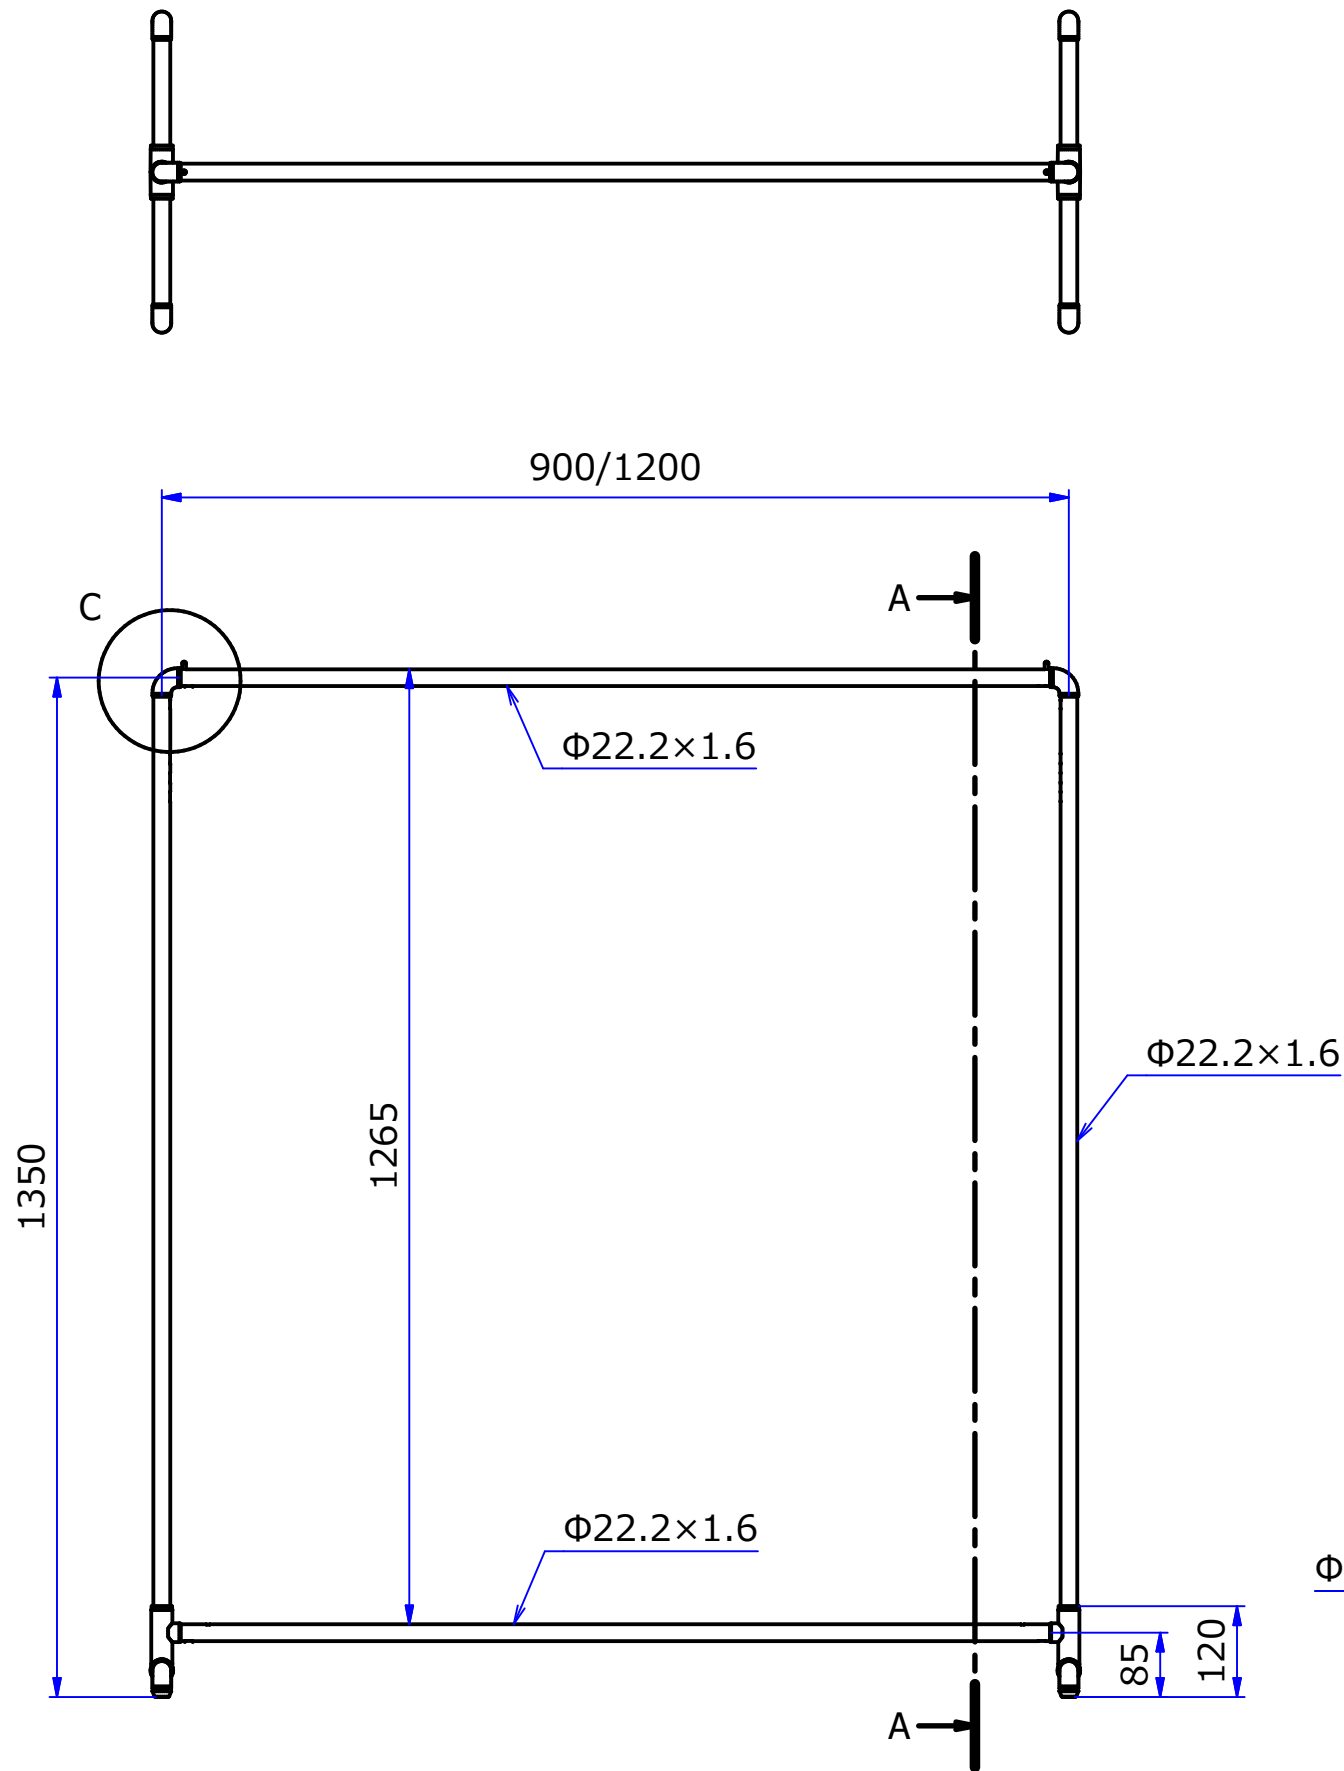

A-A ( 1 : 10 )

C ( 1 : 3 )

B ( 1 : 3 )

STORE FIXTURES

品名

インハンガー (Hタイプ)

品番

FL-IH22-H

サイズ

900/1200

A-A ( 1 : 10 )

B ( 1 : 3 )

STORE FIXTURES 

品名  
インハンガー (Lタイプ)

品番  
FL-IH22-L

サイズ  
900/1200